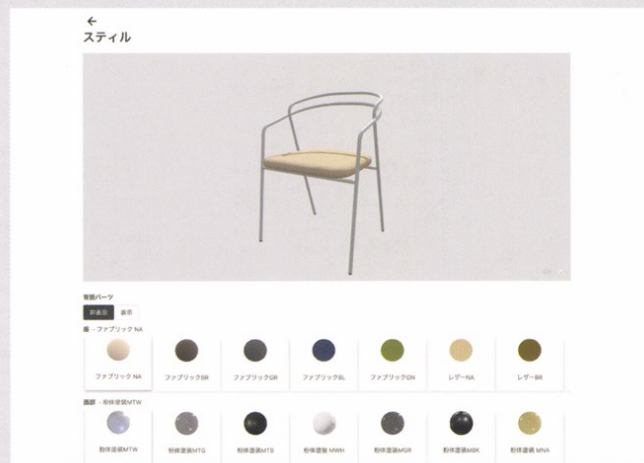

SHOWROOM

営業時間 (予約制) 9:00~17:30
定休日 土・日・祝

QUONウェブサイト

<https://www.otu.co.jp>

データダウンロード

PRODUCTS (各商品ページ) より、商品画像、CADデータ (2D、3D) をダウンロードしていただけます。

※一部未対応の商品がございます。随時更新を行っておりますのでご了承ください。

カラーシミュレーター

PRODUCTS (各商品ページ) より、3Dモデルによるカラーシミュレーターをご使用いただけます。張地とフレーム色との簡易的なイメージの作成が可能です。カラーの組合せの参考としてご利用ください。

※シミュレーターの画像はあくまでイメージの確認となります。細部については実際の商品と異なる場合がございますので、あらかじめご了承ください。

※一部未対応の商品がございます。随時更新を行っておりますのでご了承ください。