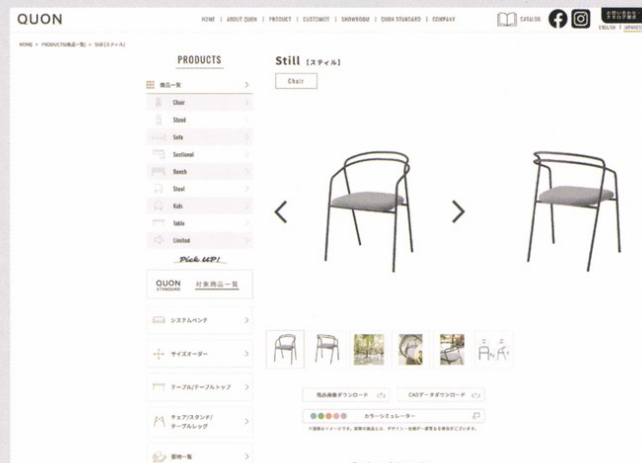

SHOWROOM

営業時間 (予約制) 9:00~17:30
定休日 土・日・祝

QUONウェブサイト

<https://www.otu.co.jp>

データダウンロード

PRODUCTS (各商品ページ) より、商品画像、CADデータ (2D、3D) をダウンロードしていただけます。

※一部未対応の商品がございます。随時更新を行っておりますのでご了承ください。

カラーシミュレーター

PRODUCTS (各商品ページ) より、3Dモデルによるカラーシミュレーターをご使用いただけます。張地とフレーム色との簡易的なイメージの作成が可能です。カラーの組合せの参考としてご利用ください。

※シミュレーターの画像はあくまでイメージの確認となります。細部については実際の商品と異なる場合がございますので、あらかじめご了承ください。

※一部未対応の商品がございます。随時更新を行っておりますのでご了承ください。