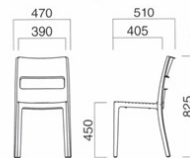

BK(ブラック)

IV(アイボリー)

イーガー

¥12,000

上部 / PVCレザー
脚部 / スチール
(クロームメッキ)
重量 / 約6kg

スタッキング4台まで

※スタッキングの際に座面にあとがつく場合や、衝撃によって傷つく場合があります。ご注意ください。

エルデ

Erde

OUTDOOR

フレームがプラスチックの軽量アウトドアチェア。持ち運びもしやすいタイプです。

エルデ LG

エルデ OR

エルデ

¥8,500

本体 / ポリプロピレン
重量 / 約3kg

スタッキング4台まで

※屋外に長時間放置した場合、雨風により劣化するおそれがあります。使用後は屋内で保管することをおすすめします。
※スタッキングの際に座面にあとがつく場合や、衝撃によって傷つく場合があります。ご注意ください。
※製品の材質の都合上、製品によって表示方法と誤差が生じる場合がございます。

クェス

Quest

スクエアなデザインに圧迫感のない傾斜肘をつけ、掛け心地に配慮。サイズを抑えて使いやすさを実現しています。