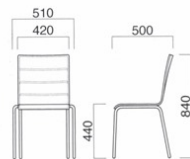

※スタッキングの際に座面にあとがつく場合や、衝撃によって傷つく場合があります。ご注意ください。

イーガー

Eager

合成皮革をステッチで仕上げた軽快なスタッキングチェア。コストパフォーマンスに優れています。

イーガー BR

イーガー BK

イーガー IV

BR(ブラウン)

BK(ブラック)

IV(アイボリー)

イーガー

¥12,000

上部 / PVCレザー
脚部 / スチール
(クロームメッキ)
重量 / 約6kg

スタッキング4台まで

※スタッキングの際に座面にあとがつく場合や、衝撃によって傷つく場合があります。ご注意ください。

エルデ