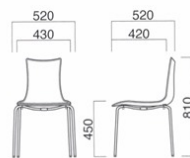

コロレ

Colore

コロレ OR

コロレ RE

コロレ

¥17,800

上部 / ポリプロピレン
脚部 / クロームメッキ
重量 / 約5.5kg

スタッキング3台まで

※スタッキングの際に座面にあとがつく場合や、衝撃によって傷つく場合があります。ご注意ください。

イーガー

Eager

合成皮革をステッチで仕上げた軽快なスタッキングチェア。コストパフォーマンスに優れています。

イーガー BR

イーガー BK

イーガー IV

BR(ブラウン)

BK(ブラック)

IV(アイボリー)

イーガー

¥12,000

上部 / PVCレザー
脚部 / スチール
(クロームメッキ)
重量 / 約6kg

スタッキング4台まで

※スタッキングの際に座面にあとがつく場合や、衝撃によって傷つく場合があります。ご注意ください。

エルデ