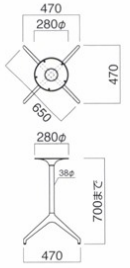

FT-272 B

ベース	ポール	
C650 (W470・D470)	38φ	¥34,800

受板 / 280φ
 ポール / スチール (黒粉体塗装)
 ベース / アルミダイカスト (黒粉体塗装)
 ※アジャスター付

FT-272 S

ベース	ポール	
C650 (W470・D470)	38φ	¥34,800

受板 / 280φ
 ポール / スチール (シルバー粉体塗装)
 ベース / アルミダイカスト (シルバー粉体塗装)
 ※アジャスター付

FT-272 W

ベース	ポール	
C650 (W470・D470)	38φ	¥37,000

受板 / 280φ
 ポール / スチール (白粉体塗装)
 ベース / アルミダイカスト (白粉体塗装)
 ※アジャスター付

FT-272 C

ベース	ポール	
C650 (W470・D470)	38φ	¥38,500

受板 / 280φ
 ポール / スチール (クロームメッキ)
 ベース / アルミダイカスト (アルミ鏡面仕上げ)
 ※アジャスター付

FT-5 ① B

ベース	ポール	受板	
① 500φ	60φ	240角	¥29,500
② 570φ	76φ	300角	¥35,500
③ 660φ	76φ	300角	¥40,000

ポール・ベース / スチール (黒粉体塗装)
 ※アジャスター付 ※ノックダウン式

FT-5 ① S

ベース	ポール	受板	
① 500φ	60φ	240角	¥29,500
② 570φ	76φ	300角	¥35,500
③ 660φ	76φ	300角	¥40,000