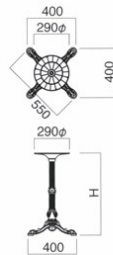

FT-272 B

ベース	ポール	
C650 (W470・D470)	38φ	¥34,800

受板 / 280φ
 ポール / スチール (黒粉体塗装)
 ベース / アルミダイカスト (黒粉体塗装)
 ※アジャスター付

FT-272 S

ベース	ポール	
C650 (W470・D470)	38φ	¥34,800

受板 / 280φ
 ポール / スチール (シルバー粉体塗装)
 ベース / アルミダイカスト (シルバー粉体塗装)
 ※アジャスター付

FT-272 W

ベース	ポール	
C650 (W470・D470)	38φ	¥37,000

受板 / 280φ
 ポール / スチール (白粉体塗装)
 ベース / アルミダイカスト (白粉体塗装)
 ※アジャスター付

FT-272 C

ベース	ポール	
C650 (W470・D470)	38φ	¥38,500

受板 / 280φ
 ポール / スチール (クロームメッキ)
 ベース / アルミダイカスト (アルミ鏡面仕上げ)
 ※アジャスター付

FT-5 ① B

ベース	ポール	受板	
① 500φ	60φ	240角	¥29,500
② 570φ	76φ	300角	¥35,500
③ 660φ	76φ	300角	¥40,000

ポール・ベース / スチール (黒粉体塗装)
 ※アジャスター付 ※ノックダウン式

FT-5 ① S

ベース	ポール	受板	
① 500φ	60φ	240角	¥29,500
② 570φ	76φ	300角	¥35,500
③ 660φ	76φ	300角	¥40,000

ポール・ベース / スチール (シルバー粉体塗装)
 ※アジャスター付 ※ノックダウン式

FT-5 ① C

ベース	ポール	受板	
① 500φ	60φ	240角	¥35,800
② 570φ	76φ	300角	¥46,300
③ 660φ	76φ	300角	¥56,500

ポール・ベース / スチール (クロームメッキ)
 ※アジャスター付 ※ノックダウン式

FT-257 ① M

FT-257 ① L

ベース		
① C550 (W400・D400)・H670	¥39,000	
② C550 (W400・D400)・H620		
③ C550 (W400・D400)・H570		