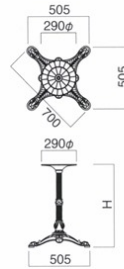

FT-272 B

ベース	ポール	
C650 (W470・D470)	38φ	¥34,800

受板 / 280φ
 ポール / スチール (黒粉体塗装)
 ベース / アルミダイカスト (黒粉体塗装)
 ※アジャスター付

FT-272 S

ベース	ポール	
C650 (W470・D470)	38φ	¥34,800

受板 / 280φ
 ポール / スチール (シルバー粉体塗装)
 ベース / アルミダイカスト (シルバー粉体塗装)
 ※アジャスター付

FT-272 W

ベース	ポール	
C650 (W470・D470)	38φ	¥37,000

受板 / 280φ
 ポール / スチール (白粉体塗装)
 ベース / アルミダイカスト (白粉体塗装)
 ※アジャスター付

FT-272 C

ベース	ポール	
C650 (W470・D470)	38φ	¥38,500

受板 / 280φ
 ポール / スチール (クロームメッキ)
 ベース / アルミダイカスト (アルミ鏡面仕上げ)
 ※アジャスター付

FT-5 ① B

ベース	ポール	受板	
① 500φ	60φ	240角	¥29,500
② 570φ	76φ	300角	¥35,500
③ 660φ	76φ	300角	¥40,000

ポール・ベース / スチール (黒粉体塗装)
 ※アジャスター付 ※ノックダウン式

FT-5 ① S

ベース	ポール	受板	
① 500φ	60φ	240角	¥29,500
② 570φ	76φ	300角	¥35,500
③ 660φ	76φ	300角	¥40,000

ポール・ベース / スチール (シルバー粉体塗装)
 ※アジャスター付 ※ノックダウン式

FT-5 ① C

ベース	ポール	受板	
① 500φ	60φ	240角	¥35,800
② 570φ	76φ	300角	¥46,300
③ 660φ	76φ	300角	¥56,500

ポール・ベース / スチール (クロームメッキ)
 ※アジャスター付 ※ノックダウン式

FT-257 ① M

FT-257 ① L

ベース		
① C550 (W400・D400)・H670	¥39,000	
② C550 (W400・D400)・H620		
③ C550 (W400・D400)・H570		