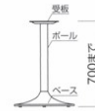

FT-272 W

ベース	ポール	
C650 (W470・D470)	38φ	¥37,000

受板 / 280φ
 ポール / スチール (白粉体塗装)
 ベース / アルミダイカスト (白粉体塗装)
 ※アジャスター付

FT-272 C

ベース	ポール	
C650 (W470・D470)	38φ	¥38,500

受板 / 280φ
 ポール / スチール (クロームメッキ)
 ベース / アルミダイカスト (アルミ鏡面仕上げ)
 ※アジャスター付

FT-5 ① B

ベース	ポール	受板	
① 500φ	60φ	240角	¥29,500
② 570φ	76φ	300角	¥35,500
③ 660φ	76φ	300角	¥40,000

ポール・ベース / スチール (黒粉体塗装)
 ※アジャスター付 ※ノックダウン式

FT-5 ① S

ベース	ポール	受板	
① 500φ	60φ	240角	¥29,500
② 570φ	76φ	300角	¥35,500
③ 660φ	76φ	300角	¥40,000

ポール・ベース / スチール (シルバー粉体塗装)
 ※アジャスター付 ※ノックダウン式

FT-5 ① C

ベース	ポール	受板	
① 500φ	60φ	240角	¥35,800
② 570φ	76φ	300角	¥46,300
③ 660φ	76φ	300角	¥56,500

ポール・ベース / スチール (クロームメッキ)
 ※アジャスター付 ※ノックダウン式

FT-257 ① M

FT-257 ① L

ベース		
① C550 (W400・D400)・H670	¥39,000	
② C550 (W400・D400)・H620		
③ C550 (W400・D400)・H570		