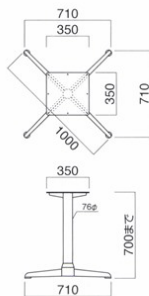

FT-49 ① B

ベース	ポール	
①C600 (W430・D430)	60φ	¥34,300
②C700 (W500・D500)	60φ	¥34,800
③C800 (W570・D570)	60φ	¥35,500

受板 / 240角
 ポール・ベース / スチール (黒粉体塗装)
 ※アジャスター付 ※ノックダウン式

FT-49 ① C

ベース	ポール	
①C600 (W430・D430)	60φ	¥40,300
②C700 (W500・D500)	60φ	¥40,800
③C800 (W570・D570)	60φ	¥41,500

受板 / 240角
 ポール・ベース / スチール (クロームメッキ)
 ※アジャスター付 ※ノックダウン式

FT-51 B

ベース	ポール	
C1000 (W710・D710)	76φ	¥62,000

受板 / 350角、補強付
 ポール・ベース / スチール (黒粉体塗装)
 ※アジャスター付 ※ノックダウン式

FT-51 C

ベース	ポール	
C1000 (W710・D710)	76φ	¥71,800

受板 / 350角、補強付
 ポール・ベース / スチール (クロームメッキ)
 ※アジャスター付 ※ノックダウン式

FT-52 B

ベース	ポール	
X1000 (W800・D560)	76φ	¥62,000

受板 / 400×250、補強付
 ポール・ベース / スチール (黒粉体塗装)
 ※アジャスター付 ※ノックダウン式

FT-52 C

ベース	ポール	
X1000 (W800・D560)	76φ	¥71,800

受板 / 400×250、補強付
 ポール・ベース / スチール (クロームメッキ)
 ※アジャスター付 ※ノックダウン式