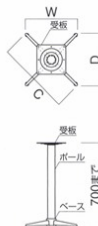

受板 / 240角
 ポール・ベース / スチール (シルバーマトリック塗装)
 ※アジャスター付 ※ノックダウン式

FT-47 ② C

ベース	ポール	
①C550 (W400・D400)	50φ	¥35,300
②C550 (W400・D400)	60φ	¥36,000
③C650 (W475・D475)	60φ	¥37,500
④C650 (W475・D475)	76φ	¥39,000

受板 / 240角
 ポール / スチール (クロームメッキ)
 ベース / スチール (ショットクロームメッキ)
 ※アジャスター付 ※ノックダウン式

FT-49 ① B

ベース	ポール	
①C600 (W430・D430)	60φ	¥34,300
②C700 (W500・D500)	60φ	¥34,800
③C800 (W570・D570)	60φ	¥35,500

受板 / 240角
 ポール・ベース / スチール (黒粉体塗装)
 ※アジャスター付 ※ノックダウン式

FT-49 ① C

ベース	ポール	
①C600 (W430・D430)	60φ	¥40,300
②C700 (W500・D500)	60φ	¥40,800
③C800 (W570・D570)	60φ	¥41,500

受板 / 240角
 ポール・ベース / スチール (クロームメッキ)
 ※アジャスター付 ※ノックダウン式

FT-51 B

ベース	ポール	
C1000 (W710・D710)	76φ	¥62,000

受板 / 350角、補強付
 ポール・ベース / スチール (黒粉体塗装)
 ※アジャスター付 ※ノックダウン式

FT-51 C

ベース	ポール	
C1000 (W710・D710)	76φ	¥71,800

受板 / 350角、補強付
 ポール・ベース / スチール (クロームメッキ)
 ※アジャスター付 ※ノックダウン式

FT-52 B

ベース	ポール	
X1000 (W800・D560)	76φ	¥62,000

受板 / 400×250、補強付
 ポール・ベース / スチール (黒粉体塗装)
 ※アジャスター付 ※ノックダウン式

FT-52 C

ベース	ポール	
X1000 (W800・D560)	76φ	¥71,800