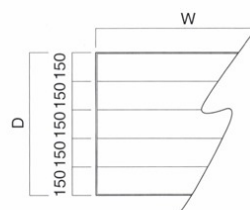

## 床材天板

無垢材を使用した天板です。  
天然木の特性上、部分的に節がみられたり、木目・色あいに差異がございます。

天板の床材は150mmピッチ。  
木目に関してはあえて不均等に  
しています。

TP-198T

TP-198C

TP-198N

TP-198K

TP-198D

### 別寸価格表

TP-198	
1500-750	¥117,000
1200-750	¥90,000
600-750	¥51,000
600-600	¥39,000

### 別寸価格表

TP-196						
D \ W	600	~750	~900	~1050	~1200	
	600	¥39,400	¥43,800	¥46,500	¥58,000	¥60,700
~750	¥43,800	¥52,600	¥58,000	¥68,400	¥69,400	
~900	¥46,500	¥58,000	¥59,300	¥72,100	¥86,000	
W	600φ	~700φ	~800φ			
	¥40,700	¥55,600	¥60,300			