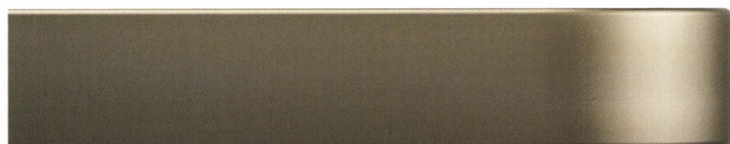

### エッジ形状

TOP / 床材  
エッジ / オーク

※ W1500以上の天板を使用する場合は、反り止め金具をご使用ください。  
反り止め金具 ▶ P.296

イス / 参考商品  
テーブル / 天板: TP-198D W600×D600  
脚部: FT-88 ① MBK ▶ P.286

## メラミンアルミエッジ天板

独特なブロンズ色のアルミエッジを使用したメラミン天板です。

TP-196T  
TOP / TJY I0128K

TP-196D  
TOP / TKJ 6206KT89