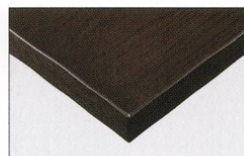

## 床材天板

無垢材を使用した天板です。  
天然木の特性上、部分的に節がみられたり、木目・色あいに差異がございます。

天板の床材は150mmピッチ。  
木目に関してはあえて不均等に  
しています。

TP-198T

TP-198C

TP-198N

TP-198K

TP-198D

## メラミンアルミエッジ天板

独特なブロンズ色のアルミエッジを使用したメラミン天板です。

TP-196T  
TOP / TJY I0128K

TP-196D  
TOP / TKJ 6206KT89