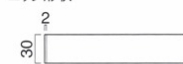

エッジ形状

TOP / 床材
エッジ / オーク

※ W1500以上の天板を使用する場合は、反り止め金具をご使用ください。
反り止め金具 ▶ P.296