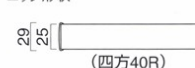

エッジ形状

TOP / メラミン化粧板
エッジ / アルミ