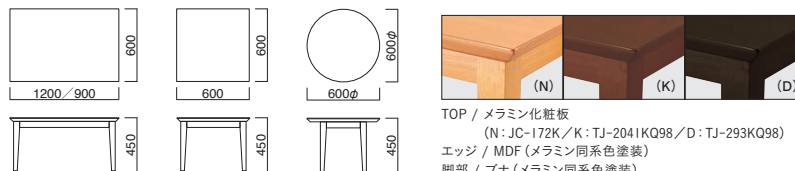

WT-018

WT-018 ① N

WT-018 ③ K

WT-018 ④ D

WT-018

① W1200・D600・TH450	¥134,700
② W 900・D600・TH450	¥121,900
③ W 600・D600・TH450	¥110,500
④ 600φ・TH450	¥118,300

TOP / メラミン化粧板
 (N: JC-172K / K: TJ-2041KQ98 / D: TJ-293KQ98)
 エッジ / MDF (メラミン同系色塗装)
 脚部 / プナ (メラミン同系色塗装)
 ※アジャスター付 ※ノックダウン式