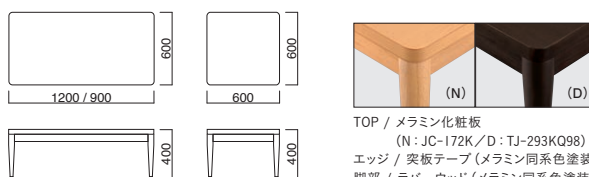

TOP / メラミン化粧板
 (N: JC-172K / D: TJ-293KQ98)
 エッジ / 突板テープ (メラミン同系色塗装)
 脚部 / ラバーウッド (メラミン同系色塗装)
 ※アジャスター付 ※ノックダウン式

WT-010

WT-010 ① N

WT-010 ① D

WT-010

① W1200・D600・TH400	¥78,900
② W 900・D600・TH400	¥66,000
③ W 600・D600・TH400	¥53,900

TOP / メラミン化粧板
 (N: JC-172K / D: TJ-293KQ98)
 エッジ / 突板テープ (メラミン同系色塗装)
 脚部 / ラバーウッド (メラミン同系色塗装)
 ※アジャスター付 ※ノックダウン式