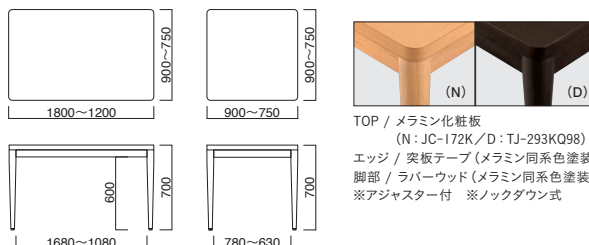

WT-009

WT-009 ② N

WT-009 ⑦ N

WT-009

① W1800・D900・TH700	¥160,400
② W1500・D800・TH700	¥139,000
③ W1350・D800・TH700	¥129,100
④ W1200・D750・TH700	¥107,700
⑤ W 900・D900・TH700	¥94,500
⑥ W 800・D800・TH700	¥91,800
⑦ W 750・D750・TH700	¥85,900

TOP / メラミン化粧板
 (N: JC-172K / D: TJ-293KQ98)
 エッジ / 突板テープ (メラミン同系色塗装)
 脚部 / ラバーウッド (メラミン同系色塗装)
 ※アジャスター付 ※ノックダウン式

WT-010

WT-010 ① N

WT-010 ① D

WT-010

① W1200・D600・TH400	¥78,900
② W 900・D600・TH400	¥66,000
③ W 600・D600・TH400	¥53,900