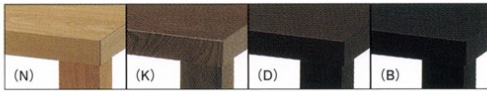

TOP・エッジ / メラミン化粧板 (N:JI-381K/K:AI-1907KG/D:TJ-I18KQ98/B:JI-24K)
脚部 / ラバーウッド (メラミン同系色塗装)