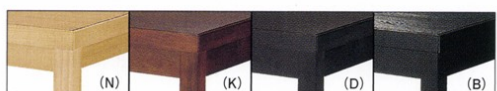

TOP / メラミン化粧板 (N: JI-381K / K: AI-1907KG / D: TJ-118KQ98 / B: JI-24K)
エッジ / ポプラ (メラミン同系色塗装)
脚部 / ポプラ (メラミン同系色塗装)
※アジャスター付 ※ノックダウン式