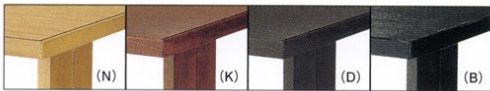

和風テーブル色々。テイストや用途によってお選びいただけます。

TA-101

TA-101 ④ N

TA-101 ④ K

TA-101 ④ D

TA-101 ④ B

TA-101

- ①W1800-D750-TH700 ¥117,500
- ②W1500-D750-TH700 ¥114,200
- ③W1500-D600-TH700 ¥107,800
- ④W1200-D750-TH700 ¥107,400
- ⑤W1200-D600-TH700 ¥98,000
- ⑥W1050-D750-TH700 ¥102,900
- ⑦W1050-D600-TH700 ¥95,400
- ⑧W 900-D600-TH700 ¥84,500
- ⑨W 600-D750-TH700 ¥83,000
- ⑩W 600-D600-TH700 ¥78,200

TOP / メラミン化粧板 (N: JI-381K / K: AI-1907KG / D: TJ-118KQ98 / B: JI-24K)
エッジ / ポプラ (メラミン同系色塗装)
脚部 / タモ柱目突板、ポプラ (メラミン同系色塗装)
※アジャスター付 ※ノックダウン式

TA-201

高座椅子に合わせて使えるTH620の和風テーブル。
スリムな脚で使いやすいデザインです。

TA-201 ③ N

TA-201 ③ K

TA-201 ③ D

TA-201 ③ B

TA-201

- ①W1800-D800-TH620 ¥117,000
- ②W1500-D800-TH620 ¥113,700
- ③W1200-D800-TH620 ¥107,300

TOP / メラミン化粧板 (N: JI-381K / K: AI-1907KG / D: TJ-118KQ98 / B: JI-24K)
エッジ / ポプラ (メラミン同系色塗装)
脚部 / タモ柱目突板、ポプラ (メラミン同系色塗装)
※アジャスター付 ※ノックダウン式