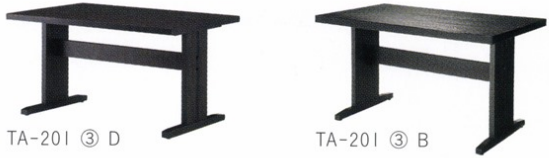

TOP / メラミン化粧板 (N: JI-381K / K: AI-1907KG / D: TJ-118KQ98 / B: JI-24K)
エッジ / ポプラ (メラミン同系色塗装)
脚部 / タモ柱目突板、ポプラ (メラミン同系色塗装)
※アジャスター付 ※ノックダウン式

TA-201

高座椅子に合わせて使えるTH620の和風テーブル。
スリムな脚で使いやすいデザインです。

TA-201 ③ N

TA-201 ③ K

TA-201 ③ D

TA-201 ③ B

TA-201

- ①W1800-D800-TH620 ¥117,000
- ②W1500-D800-TH620 ¥113,700
- ③W1200-D800-TH620 ¥107,300

TOP / メラミン化粧板 (N: JI-381K / K: AI-1907KG / D: TJ-118KQ98 / B: JI-24K)
エッジ / ポプラ (メラミン同系色塗装)
脚部 / タモ柱目突板、ポプラ (メラミン同系色塗装)
※アジャスター付 ※ノックダウン式