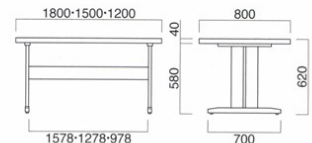

TOP / メラミン化粧板 (N: JI-381K / K: AI-1907KG / D: TJ-118KQ98 / B: JI-24K)
エッジ / ポプラ (メラミン同系色塗装)
脚部 / タモ柱目突板、ポプラ (メラミン同系色塗装)
※アジャスター付 ※ノックダウン式

TA-201

高座椅子に合わせて使えるTH620の和風テーブル。
スリムな脚で使いやすいデザインです。

TA-201 ③ N

TA-201 ③ K

TA-201 ③ D

TA-201 ③ B

TA-201

- ①W1800-D800-TH620 ¥117,000
- ②W1500-D800-TH620 ¥113,700
- ③W1200-D800-TH620 ¥107,300

TOP / メラミン化粧板 (N: JI-381K / K: AI-1907KG / D: TJ-118KQ98 / B: JI-24K)
エッジ / ポプラ (メラミン同系色塗装)
脚部 / タモ柱目突板、ポプラ (メラミン同系色塗装)
※アジャスター付 ※ノックダウン式