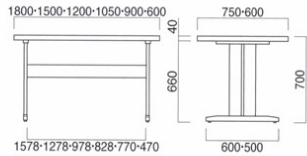

和風テーブル色々。テイストや用途によってお選びいただけます。

TA-101

TA-101 ④ N

TA-101 ④ K

TA-101 ④ D

TA-101 ④ B

TA-101

- ①W1800-D750-TH700 ¥117,500
- ②W1500-D750-TH700 ¥114,200
- ③W1500-D600-TH700 ¥107,800
- ④W1200-D750-TH700 ¥107,400
- ⑤W1200-D600-TH700 ¥98,000
- ⑥W1050-D750-TH700 ¥102,900
- ⑦W1050-D600-TH700 ¥95,400
- ⑧W 900-D600-TH700 ¥84,500
- ⑨W 600-D750-TH700 ¥83,000
- ⑩W 600-D600-TH700 ¥78,200

TOP / メラミン化粧板 (N: JI-381K / K: AI-1907KG / D: TJ-118KQ98 / B: JI-24K)
エッジ / ポプラ (メラミン同系色塗装)
脚部 / タモ柱目突板、ポプラ (メラミン同系色塗装)
※アジャスター付 ※ノックダウン式

TA-201

高座椅子に合わせて使えるTH620の和風テーブル。
スリムな脚で使いやすいデザインです。

TA-201 ③ N

TA-201 ③ K