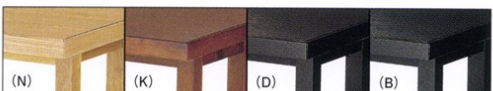

TOP / メラミン化粧板 (N: JI-381K / K: AI-1907KG / D: TJ-118KQ98 / B: JI-24K)
エッジ / ポプラ (メラミン同系色塗装)
脚部 / タモ柱目突板 (メラミン同系色塗装)
脚部 / ポプラ (メラミン同系色塗装)
※アジャスター付 ※ノックダウン式

TA-105

TA-105 ④ N

TA-105 ④ K

TA-105 ④ D

TA-105 ④ B