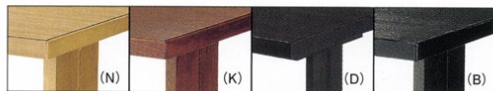

TOP / メラミン化粧板 (N: JI-381K / K: AI-1907KG / D: TJ-118KQ98 / B: JI-24K)
エッジ / ポプラ (メラミン同系色塗装)
脚部 / タモ柱目突板、ポプラ (メラミン同系色塗装)
※アジャスター付 ※ノックダウン式

TA-201

高座椅子に合わせて使えるTH620の和風テーブル。
スリムな脚で使いやすいデザインです。

TA-201 ③ N

TA-201 ③ K

TA-201 ③ D

TA-201 ③ B

TA-201

- ①W1800-D800-TH620 ¥117,000
- ②W1500-D800-TH620 ¥113,700
- ③W1200-D800-TH620 ¥107,300

TOP / メラミン化粧板 (N: JI-381K / K: AI-1907KG / D: TJ-118KQ98 / B: JI-24K)
エッジ / ポプラ (メラミン同系色塗装)
脚部 / タモ柱目突板、ポプラ (メラミン同系色塗装)
※アジャスター付 ※ノックダウン式