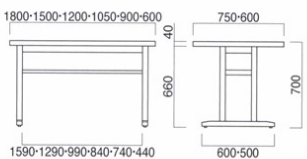

TOP / メラミン化粧板 (N: JI-381K / K: AI-1907KG / D: TJ-118KQ98 / B: JI-24K)
エッジ / ポプラ (メラミン同系色塗装)
脚部 / タモ柱目突板 (メラミン同系色塗装)
脚部 / ポプラ (メラミン同系色塗装)
※アジャスター付 ※ノックダウン式

TA-105

TA-105 ④ N

TA-105 ④ K

TA-105 ④ D

TA-105 ④ B