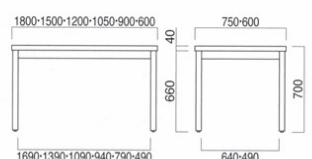

TOP / メラミン化粧板 (N: JI-381K / K: AI-1907KG / D: TJ-118KQ98 / B: JI-24K)
エッジ / ポプラ (メラミン同系色塗装)
脚部 / ポプラ (メラミン同系色塗装)
※アジャスター付 ※ノックダウン式