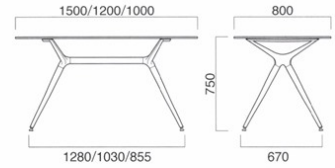

## TB-65

TB-65 ① W・CL

TB-65 ① B・CL

### TB-65W/B・

	ガラス CL	ガラス WH・BK
①W1500-D800-H750	¥283,500	¥341,300
②W1200-D800-H750	¥249,400	¥293,400
③W1000-D800-H750	¥241,900	¥284,400

天板 / 12mmガラス  
脚部 / スチール  
※首振りアジャスター付 ※ロックダウン式