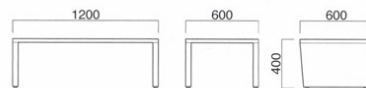

STEEL	MTW	MTG	MTB	MWH	MGR	MBK	MNA	MDB
color order	MRE	MYE	MBL	MSL	MCL	MCR	MQ1	MQ6

ウォールナット板目突板(クリア)

天板 / ウォールナット板目突板(クリア)
脚部 / スチール
※アジャスター付

コルド

Kord

コルド ① N

コルド ② D

コルド

①W1200・D600・TH400	¥120,800
②W 600・D600・TH400	¥92,000

主材 / メラミン化粧板 (N : JC-172K)
メラミン化粧板 (D : TJ-293KQ98)

※アジャスター付

ソファ 参考商品
テーブル コルド ①、D