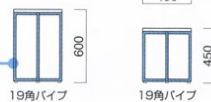

TFG-346

薄めのメタルエッジがポイントのホテル向けテーブル。
TH450、600の2タイプの高さから選べるので、ソファ横の
サイドテーブル、あるいはカウンター前の荷物置きなど、
様々な用途に対応します。

TFG-346 ① MBK・WH

TFG-346 ② MBK・WH

TFG-346 WH

	粉体塗装 (M)	クロームメッキ (MCR)	特殊塗装 (MQ)
①W400・D400・TH600	¥92,300	¥112,200	¥113,000
②W400・D400・TH450	¥90,800	¥107,700	¥108,800

STEEL	MTW	MTG	MTB	MWH	MGR	MBK	MNA	MDB
color order	MRE	MYE	MBL	MSL	MCL	MCR	MQ1	MQ6

人工大理石

天板 / 人工大理石
脚部 / スチール
※アジャスター付

TFG-346 ① MBK・WN

TFG-346 ② MBK・WN

TFG-346 WN

	粉体塗装 (M)	クロームメッキ (MCR)	特殊塗装 (MQ)
①W400・D400・TH600	¥45,300	¥65,200	¥66,000
②W400・D400・TH450	¥44,000	¥60,900	¥62,000

STEEL	MTW	MTG	MTB	MWH	MGR	MBK	MNA	MDB
color order	MRE	MYE	MBL	MSL	MCL	MCR	MQ1	MQ6

ウォールナット板目突板(クリア)

天板 / ウォールナット板目突板(クリア)
脚部 / スチール
※アジャスター付

コルド

Kord

コルド ① N

コルド ② D

コルド