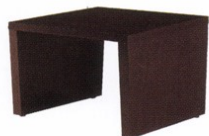

STEEL	MTW	MTG	MTB	MWH	MGR	MBK	MNA	MDB
color order	MRE	MYE	MBL	MSL	MCL	MCR	MQ1	MQ6

ウォールナット板目突板(クリア)

天板 / ウォールナット板目突板(クリア)
脚部 / スチール
※アジャスター付

コルド

Kord

コルド ① N

コルド ② D

コルド

①W1200・D600・TH400	¥120,800
②W 600・D600・TH400	¥92,000

主材 / メラミン化粧板 (N : JC-172K)
メラミン化粧板 (D : TJ-293KQ98)

※アジャスター付

ソファ 参考商品
テーブル コルド ①、D