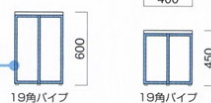

天板 / 人工大理石
脚部 / スチール
※アジャスター付