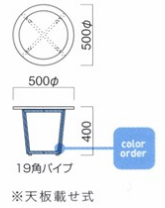

#### TFG-349

	粉体塗装 (M)	クロームメッキ (MCR)	特殊塗装 (MQ)
500φ・TH400	¥176,000	¥194,800	¥189,900

天板 / 人工大理石+ポリエステル樹脂  
脚部 / スチール  
※アジャスター付

STEEL	MTW	MTG	MTB	MWH	MGR	MBK	MNA	MDB
color order	MRE	MYE	MBL	MSL	MCL	MO	MO1	MO6