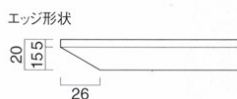

※裏面バッカー貼り

TOP / メラミン化粧板
エッジ / MDF (塗装)
脚部 / スチール