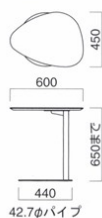

タンブテーブル ②

ガラス CL	粉体塗装 (M)	特殊塗装 (MQ)
W420・D400・TH500	¥82,500	¥100,200
ガラス WH・BK		
W420・D400・TH500	¥101,000	¥118,700
天板 / 8mmガラス		
脚部 / スチール		

TFG-354

ボールを中心ではなく外側に設定することで、天板の形状を活かしたデザインに。ソファにベースを差し込んでサイドテーブルとして使用したり、ベンチの前に置いてテーブルとして使用することができます。

TFG-354 B・ON

TFG-354 B・WN

TFG-354

	B・S	W	C
W600・D450・TH650まで	¥95,300	¥98,000	¥101,300

脚部 選択可能カラー

S:シルバーマメタリック塗装
C:クロームメッキ
W:白粉体塗装(全配)

天板 選択可能カラー

TJY 2052K

TJ-2062K

※裏面バッカー貼り

TOP / メラミン化粧板
エッジ / MDF (塗装)
脚部 / スチール

ソファ/ロッド2P ▶ P.180
テーブル/TFG-354 B・ON

※ベース裏面フェルト付