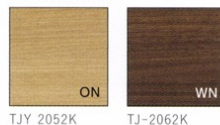

タンブテーブル ②

ガラス CL	粉体塗装 (M)	特殊塗装 (MQ)
W420・D400・TH500	¥82,500	¥100,200
ガラス WH・BK		
W420・D400・TH500	¥101,000	¥118,700
天板 / 8mmガラス		
脚部 / スチール		

TFG-354

ボールを中心ではなく外側に設定することで、天板の形状を活かしたデザインに。ソファにベースを差し込んでサイドテーブルとして使用したり、ベンチの前に置いてテーブルとして使用することができます。

TFG-354 B・ON

TFG-354 B・WN

TFG-354

	B・S	W	C
W600・D450・TH650まで	¥95,300	¥98,000	¥101,300

脚部 選択可能カラー

S:シルバーマメタリック塗装
C:クロームメッキ
W:白粉体塗装(全配)

天板 選択可能カラー

TJY 2052K

TJ-2062K

※裏面バッカー貼り

TOP / メラミン化粧板
エッジ / MDF (塗装)
脚部 / スチール

ソファ/ロッド2P ▶ P.180
テーブル/TFG-354 B・ON

※ベース裏面フェルト付