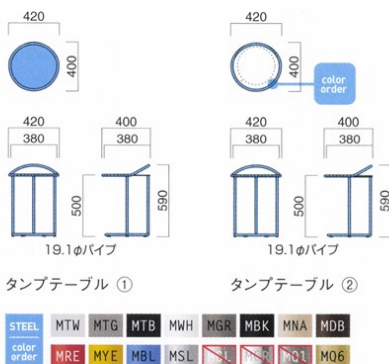

タンブ

Tanp

タンブイス、タンブスタンドと同じサイズのリングで作られたタンブテーブル。同デザインのイスとスタンドと合わせることで、統一感を演出できます。

タンブテーブル ① MBK

タンブテーブル ② MWH・CL

イス/シエル ▶ P.105
テーブル/タンブテーブル ① MBK
タンブテーブル ② MWH・CL

タンブテーブル ①

	粉体塗装 (M)	特殊塗装 (MQ)
W420・D400・TH500	¥24,800	¥42,100
天板 / スチール		
脚部 / スチール		

タンブテーブル ②

ガラス CL	粉体塗装 (M)	特殊塗装 (MQ)
W420・D400・TH500	¥82,500	¥100,200
ガラス WH・BK		
W420・D400・TH500	¥101,000	¥118,700
天板 / 8mmガラス		
脚部 / スチール		

TFG-354

ボールを中心ではなく外側に設定することで、天板の形状を活かしたデザインに。ソファにベースを差し込んでサイドテーブルとして使用したり、ベンチの前に置いてテーブルとして使用することができます。