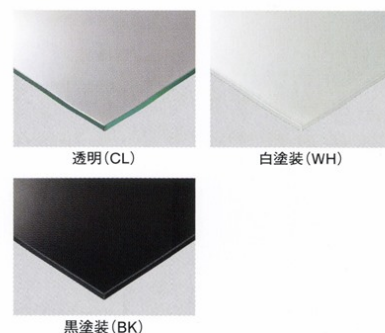

タンブ

Tanp

タンブイス、タンブスタンドと同じサイズのリングで作られたタンブテーブル。同デザインのイスとスタンドと合わせることで、統一感を演出できます。

タンブテーブル ① MBK

タンブテーブル ② MWH・CL

イス/シエル ▶ P.105
テーブル/タンブテーブル ① MBK
タンブテーブル ② MWH・CL

タンブテーブル ①

	粉体塗装 (M)	特殊塗装 (MQ)
W420・D400・TH500	¥24,800	¥42,100
天板 / スチール		
脚部 / スチール		

タンブテーブル ②

ガラス CL	粉体塗装 (M)	特殊塗装 (MQ)
W420・D400・TH500	¥82,500	¥100,200
ガラス WH・BK		
W420・D400・TH500	¥101,000	¥118,700
天板 / 8mmガラス		
脚部 / スチール		

TFG-354

ボールを中心ではなく外側に設定することで、天板の形状を活かしたデザインに。ソファにベースを差し込んでサイドテーブルとして使用したり、ベンチの前に置いてテーブルとして使用することができます。