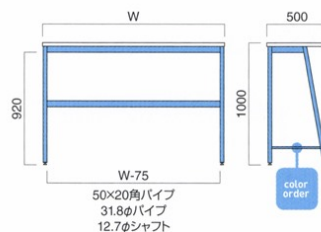

#### エッジ形状

※裏面バックカー貼り

TOP / メラミン化粧板船底天板  
エッジ / ABS樹脂、MDF (塗装)  
脚部 / スチール  
※アジャスター付  
※ノックダウン式

TOP / K-6203KN TOP / K-6305KN TOP / K-6400KN

TOP / TJY 2080K TOP / TJY 301KQ98

TFG-347 ② MBK・N+TFG-347OPP1500 (張地 / 布・ツイル COR ㊄)  
¥193,800 (セット価格)