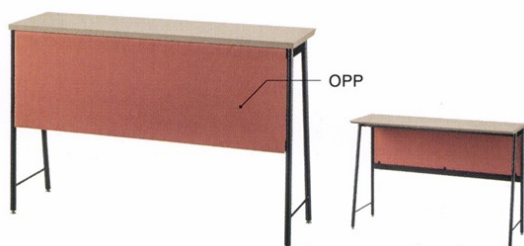

#### エッジ形状

※裏面バックカー貼り

TOP / メラミン化粧板船底天板  
エッジ / ABS樹脂、MDF (塗装)  
脚部 / スチール  
※アジャスター付  
※ノックダウン式

TOP / K-6203KN TOP / K-6305KN TOP / K-6400KN

TOP / TJY 2080K TOP / TJY 301KQ98

TFG-347 ② MBK・N+TFG-347OPP1500 (張地 / 布・ツイル COR ㊄)  
¥193,800 (セット価格)