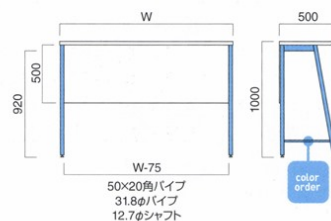

#### エッジ形状

※裏面バックカー貼り

TOP / メラミン化粧板船底天板  
エッジ / ABS樹脂、MDF (塗装)  
脚部 / スチール  
※アジャスター付  
※ノックダウン式

TOP / K-6203KN TOP / K-6305KN TOP / K-6400KN

TOP / TJY 2080K TOP / TJY 301KQ98

TFG-347 ② MBK・N+TFG-347OPP1500 (張地 / 布・ツイル COR ㊄)  
¥193,800 (セット価格)

### オプションパネル

※パネルのみの価格です。

TFG-347 OPP1800	TFG-347 OPP1500	TFG-347 OPP1200
張地	張地	張地
A ¥25,500	A ¥21,500	A ¥17,300
B ¥29,100	B ¥24,500	B ¥19,800
C ¥32,700	C ¥27,500	C ¥22,300
D ¥36,300	D ¥30,500	D ¥24,800
E ¥39,900	E ¥33,500	E ¥27,300
F ¥43,500	F ¥36,500	F ¥29,800