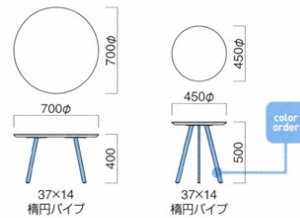

#### エッジ形状

※裏面バッカー貼り

TOP / フェニックス  
エッジ / フィンランドバーチ (業地)  
脚部 / スチール  
※アジャスター付  
※ノックダウン式

TFG-352 ①

TFG-352 ②

TOP / FENIX (0720) TOP / FENIX (0032) TOP / FENIX (0724) TOP / FENIX (0725) TOP / FENIX (0719)