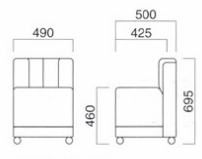

アクロス (キャスター付)

張地	価格
A	¥51,700
B	¥55,300
C	¥58,900
D	¥62,500
E	¥66,100
F	¥69,700

座面 / コンパネ