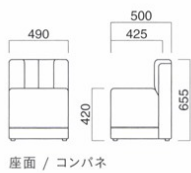

1 Across 張地・布・グローブ B ㊦
 2 Across 張地・布・グローブ GRG ㊦
 3 S-C1 張地・布・グローブ OR ㊦
 テーブル / 天板: TP-197W 600φ ▶ P.270
 脚部: FT-1 ㊦ MTW ▶ P.284

アクロス

Across

アクロス
 張地 / 布・グローブ B ㊦

アクロス

| 張地 | 価格 |
|----|---------|
| A | ¥45,700 |
| B | ¥49,300 |
| C | ¥52,900 |
| D | ¥56,500 |
| E | ¥60,100 |
| F | ¥63,700 |

座面 / コンパネ

アクロス (キャスター付)
 張地 / 布・グローブ GRG ㊦

アクロス (キャスター付)

| 張地 | 価格 |
|----|---------|
| A | ¥51,700 |
| B | ¥55,300 |
| C | ¥58,900 |
| D | ¥62,500 |
| E | ¥66,100 |
| F | ¥69,700 |

座面 / コンパネ

ジェノバ

Jenoba

ジェノバ
 張地 / レザー・プレゼント PL-52 ㊦