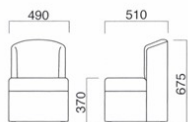

1 Across 張地・布・グローブ B ㊦
 2 Across 張地・布・グローブ GRG ㊦
 3 S-C1 張地・布・グローブ OR ㊦
 テーブル / 天板: TP-197W 600φ ▶ P.270
 脚部: FT-1 ㊦ MTW ▶ P.284

アクロス

Across

アクロス
 張地 / 布・グローブ B ㊦

アクロス

| 張地 | 価格 |
|----|---------|
| A | ¥45,700 |
| B | ¥49,300 |
| C | ¥52,900 |
| D | ¥56,500 |
| E | ¥60,100 |
| F | ¥63,700 |

座面 / コンパネ

アクロス (キャスター付)
 張地 / 布・グローブ GRG ㊦

アクロス (キャスター付)

| 張地 | 価格 |
|----|---------|
| A | ¥51,700 |
| B | ¥55,300 |
| C | ¥58,900 |
| D | ¥62,500 |
| E | ¥66,100 |
| F | ¥69,700 |

座面 / コンパネ

ジェノバ

Jenoba

ジェノバ
 張地 / レザー・プレゼント PL-52 ㊦

ジェノバ

| 張地 | 価格 |
|----|---------|
| A | ¥44,000 |
| B | ¥47,600 |
| C | ¥51,200 |
| D | ¥54,800 |
| E | ¥58,400 |
| F | ¥62,000 |

座面 / コンパネ

ペリドット

Peridot

ペリドット N
 張地 / 布・ビット SJ ㊦

ペリドット

| 張地 | 価格 |
|----|---------|
| A | ¥44,500 |
| B | ¥46,000 |
| C | ¥47,500 |
| D | ¥49,000 |
| E | ¥50,500 |
| F | ¥52,000 |