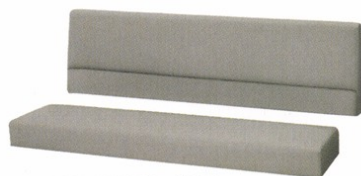

SIZE ORDER SERIES

[サイズオーダーシリーズ]

System bench [システムベンチ]

ベンチ201 W1000・H600
張地 / レザー・プレザント PL-13 ㊦

張地 ランク	～W650	～W900	～W1100	～W1300	～W1500	～W1800
A	¥48,300	¥63,500	¥77,300	¥89,300	¥102,500	¥122,000
B	¥52,700	¥69,400	¥84,100	¥97,400	¥111,700	¥132,900
C	¥57,100	¥75,300	¥90,900	¥105,500	¥120,900	¥143,800
D	¥61,500	¥81,200	¥97,700	¥113,600	¥130,100	¥154,700
E	¥65,900	¥87,100	¥104,500	¥121,700	¥139,300	¥165,600
F	¥70,300	¥93,000	¥111,300	¥129,800	¥148,500	¥176,500

ベンチ202 W1000・H600
張地 / レザー・プレザント PL-16 ㊦

張地 ランク	～W650	～W900	～W1100	～W1300	～W1500	～W1800
A	¥52,800	¥68,800	¥81,300	¥96,500	¥112,500	¥132,300
B	¥57,200	¥74,700	¥88,100	¥104,600	¥121,700	¥143,200
C	¥61,600	¥80,600	¥94,900	¥112,700	¥130,900	¥154,100
D	¥66,000	¥86,500	¥101,700	¥120,800	¥140,100	¥165,000
E	¥70,400	¥92,400	¥108,500	¥128,900	¥149,300	¥175,900
F	¥74,800	¥98,300	¥115,300	¥137,000	¥158,500	¥186,800