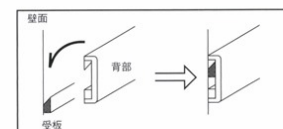

●背部の取り付け方

※製品のご指定について
ワイドサイズ(間口)をご指定いただき、張地、台輪をお選びください。