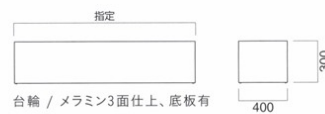

#### ジェクト台輪

メラミン ナチュラル (NA)、ブラウン (BR) 3面仕上

|  | ～W1100  | ～W1300  | ～W1500  | ～W1800   |
|--|---------|---------|---------|----------|
|  | ¥69,700 | ¥82,900 | ¥94,700 | ¥111,900 |

台輪 / メラミン3面仕上、底板有

※座面はめ込み式