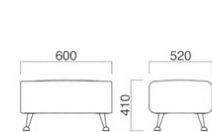

A	¥88,500
B	¥91,900
C	¥95,300
D	¥98,700
E	¥102,100
F	¥105,500

ポメルベンチ2P
張地 / レザー・オールマイティ L-8640 国

座面 / Sバネ
脚部 / クロームメッキ

ポメルスツール

張地

A	¥63,700
B	¥66,000
C	¥68,300
D	¥70,600
E	¥72,900
F	¥75,200

ポメルスツール
張地 / レザー・オールマイティ L-8640 国