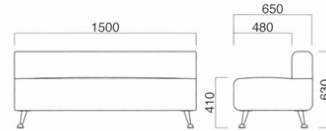

ポメル
Pommel

ボリュームと存在感のある長イスとベンチ。アルミダイキャスト脚のPOPなデザインです。

ポメル3P

張地

A	¥146,800
B	¥152,700
C	¥158,600
D	¥164,500
E	¥170,400
F	¥176,300

ポメル3P
張地 / レザー・オールマイティ L-8640 国

座面 / Sバネ
脚部 / クロームメッキ

ポメル2P

張地

A	¥117,000
B	¥121,900
C	¥126,800
D	¥131,700
E	¥136,600
F	¥141,500

ポメル2P
張地 / レザー・オールマイティ L-8640 国

座面 / Sバネ
脚部 / クロームメッキ

ポメル1P

張地

A	¥81,800
B	¥85,400
C	¥89,000
D	¥92,600
E	¥96,200
F	¥99,800

ポメル1P
張地 / レザー・オールマイティ L-8640 国