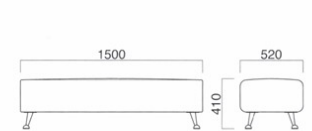

座面 / Sバネ
脚部 / クロームメッキ

ポメルベンチ3P

張地

A	¥111,800
B	¥115,800
C	¥119,800
D	¥123,800
E	¥127,800
F	¥131,800

ポメルベンチ3P
張地 / レザー・オールマイティ L-8640 国

座面 / Sバネ
脚部 / クロームメッキ

ポメルベンチ2P

張地

A	¥88,500
B	¥91,900
C	¥95,300
D	¥98,700
E	¥102,100
F	¥105,500

ポメルベンチ2P
張地 / レザー・オールマイティ L-8640 国

座面 / Sバネ
脚部 / クロームメッキ

ポメルスツール

張地

A	¥63,700
B	¥66,000
C	¥68,300
D	¥70,600
E	¥72,900
F	¥75,200

ポメルスツール
張地 / レザー・オールマイティ L-8640 国