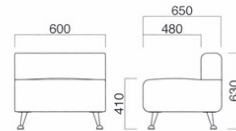

張地

A	¥117,000
B	¥121,900
C	¥126,800
D	¥131,700
E	¥136,600
F	¥141,500

ポメル2P
張地 / レザー・オールマイティ L-8640 国

座面 / Sバネ
脚部 / クロームメッキ

ポメル1P

張地

A	¥81,800
B	¥85,400
C	¥89,000
D	¥92,600
E	¥96,200
F	¥99,800

ポメル1P
張地 / レザー・オールマイティ L-8640 国

座面 / Sバネ
脚部 / クロームメッキ

ポメルベンチ3P

張地

A	¥111,800
B	¥115,800
C	¥119,800
D	¥123,800
E	¥127,800
F	¥131,800

ポメルベンチ3P
張地 / レザー・オールマイティ L-8640 国

座面 / Sバネ
脚部 / クロームメッキ

ポメルベンチ2P

張地