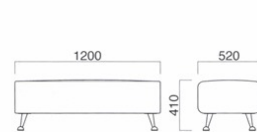

張地

A	¥117,000
B	¥121,900
C	¥126,800
D	¥131,700
E	¥136,600
F	¥141,500

ポメル2P
張地 / レザー・オールマイティ L-8640 国

座面 / Sバネ
脚部 / クロームメッキ

ポメル1P

張地

A	¥81,800
B	¥85,400
C	¥89,000
D	¥92,600
E	¥96,200
F	¥99,800

ポメル1P
張地 / レザー・オールマイティ L-8640 国

座面 / Sバネ
脚部 / クロームメッキ

ポメルベンチ3P

張地

A	¥111,800
B	¥115,800
C	¥119,800
D	¥123,800
E	¥127,800
F	¥131,800

ポメルベンチ3P
張地 / レザー・オールマイティ L-8640 国

座面 / Sバネ
脚部 / クロームメッキ

ポメルベンチ2P

張地

A	¥88,500
B	¥91,900
C	¥95,300
D	¥98,700
E	¥102,100
F	¥105,500

ポメルベンチ2P
張地 / レザー・オールマイティ L-8640 国

座面 / Sバネ
脚部 / クロームメッキ

ポメルスツール

張地

A	¥63,700
B	¥66,000
C	¥68,300
D	¥70,600
E	¥72,900
F	¥75,200

ポメルスツール
張地 / レザー・オールマイティ L-8640 国