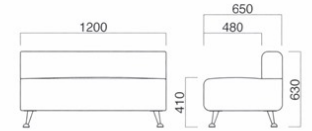

ポメル
Pommel

ボリュームと存在感のある長イスとベンチ。アルミダイキャスト脚のPOPなデザインです。

ポメル3P

張地

A	¥146,800
B	¥152,700
C	¥158,600
D	¥164,500
E	¥170,400
F	¥176,300

ポメル3P
張地 / レザー・オールマイティ L-8640 国

座面 / Sバネ
脚部 / クロームメッキ

ポメル2P

張地

A	¥117,000
B	¥121,900
C	¥126,800
D	¥131,700
E	¥136,600
F	¥141,500

ポメル2P
張地 / レザー・オールマイティ L-8640 国

座面 / Sバネ
脚部 / クロームメッキ

ポメル1P

張地

A	¥81,800
B	¥85,400
C	¥89,000
D	¥92,600
E	¥96,200
F	¥99,800

ポメル1P
張地 / レザー・オールマイティ L-8640 国