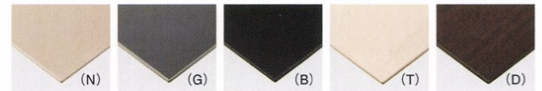

TOP / K-6203KN	TOP / K-6305KN	TOP / K-6400KN	TOP / TJY 2080K	TOP / TJ-301KQ98

ウノラック

	粉体塗装 (M)	特殊塗装 (MQ)
W1200-D300-H950	¥144,000	¥186,000