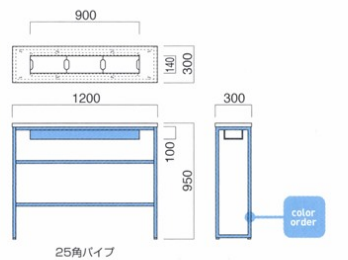

エッジ形状

※裏面パッカー貼り

オプションパネル

※パネルのみの価格です。

ウノラックOPP

張地	価格
A	¥22,500
B	¥27,000
C	¥31,500
D	¥36,000
E	¥40,500
F	¥45,000