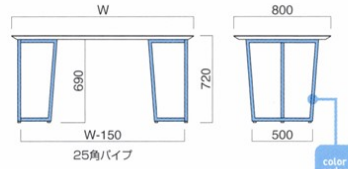

オプションパネル

※パネルのみの価格です。

ウノテーブル
OPP

張地	価格
A	¥20,000
B	¥22,900
C	¥25,800
D	¥28,700
E	¥31,600
F	¥34,500

ウノテーブル

STEEL	MTW	MTG	MTB	MWH	MGR	MBK	MNA	MDB
color order	color order	color order	color order	color order	color order	color order	color order	color order
	MRE	MYE	MBL	MSL	MCL	MQ1	MQ1	MQ6