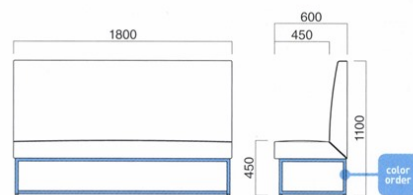

粉体塗装

- ※クロームメッキ ▶+¥56,300
- ※特殊塗装 ▶+¥36,400

座面 / コンパネ
脚部 / スチール

STEEL	MTW	MTG	MTB	MWH	MGR	MBK	MNA	MDB
color order	MRE	MYE	MBL	MSL	MCL	MGR	MQ1	MQ6