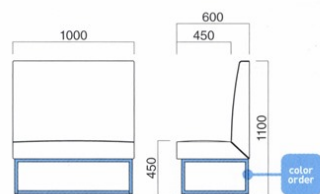

粉体塗装

- ※クロームメッキ ▶+¥30,800
- ※特殊塗装 ▶+¥31,200

座面 / コンパネ
脚部 / スチール

STEEL	MTW	MTG	MTB	MWH	MGR	MBK	MNA	MDB
color order	MRE	MYE	MBL	MSL	MCL	MGR	MQ1	MQ6