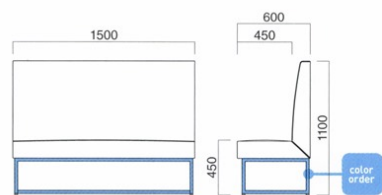

粉体塗装

- ※クロームメッキ ▶+¥49,500
- ※特殊塗装 ▶+¥33,000

座面 / コンパネ
脚部 / スチール

STEEL	MTW	MTG	MTB	MWH	MGR	MBK	MNA	MDB
color order	MRE	MYE	MBL	MSL	MCL	MGR	MQ1	MQ6