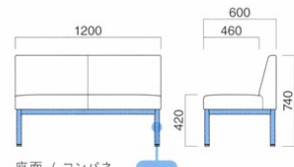

## スクアアロイス W1500

張地  
A ¥112,000  
B ¥118,000  
C ¥124,000  
D ¥130,000  
E ¥136,000  
F ¥142,000

粉体塗装

※クロームメッキ  
▶ +¥43,200  
※特殊塗装  
▶ +¥25,200

座面 / コンパネ  
脚部 / スチール

## スクアアロイス W1200

張地  
A ¥92,800  
B ¥97,700  
C ¥102,600  
D ¥107,500  
E ¥112,400  
F ¥117,300

粉体塗装

※クロームメッキ  
▶ +¥30,400  
※特殊塗装  
▶ +¥22,500

座面 / コンパネ  
脚部 / スチール