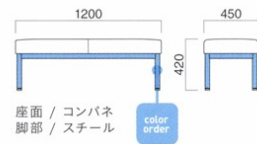

スクアアロベンチ W1200

張地
A ¥62,800
B ¥65,300
C ¥67,800
D ¥70,300
E ¥72,800
F ¥75,300

粉体塗装

※クロームメッキ
▶ +¥27,400
※特殊塗装
▶ +¥21,000

座面 / コンパネ
脚部 / スチール