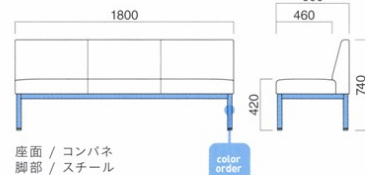

# スクアアロ

Squato

スクアアロイス W1800 MWH  
張地 / 布・ツイル PY ☑

スクアアロイス W1500 MWH  
張地 / 布・ツイル PY ☑

スクアアロイス W1200 MWH  
張地 / 布・ツイル PY ☑

スクアアロベンチ W1800 MWH  
張地 / 布・ツイル SJ ☑

スクアアロベンチ W1500 MWH  
張地 / 布・ツイル SJ ☑

スクアアロベンチ W1200 MWH  
張地 / 布・ツイル SJ ☑

## スクアアロイス W1800

張地  
A ¥130,300  
B ¥137,500  
C ¥144,700  
D ¥151,900  
E ¥159,100  
F ¥166,300

粉体塗装

※クロームメッキ  
▶ +¥48,800  
※特殊塗装  
▶ +¥27,800

座面 / コンパネ  
脚部 / スチール