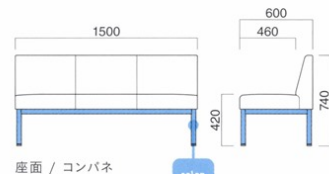

# スクアアロ

Squato

スクアアロイス W1800 MWH  
張地 / 布・ツイル PY ☑

スクアアロイス W1500 MWH  
張地 / 布・ツイル PY ☑

スクアアロイス W1200 MWH  
張地 / 布・ツイル PY ☑

スクアアロベンチ W1800 MWH  
張地 / 布・ツイル SJ ☑

スクアアロベンチ W1500 MWH  
張地 / 布・ツイル SJ ☑

スクアアロベンチ W1200 MWH  
張地 / 布・ツイル SJ ☑

## スクアアロイス W1800

張地  
A ¥130,300  
B ¥137,500  
C ¥144,700  
D ¥151,900  
E ¥159,100  
F ¥166,300

粉体塗装

※クロームメッキ  
▶ +¥48,800  
※特殊塗装  
▶ +¥27,800

座面 / コンパネ  
脚部 / スチール

## スクアアロイス W1500

張地  
A ¥112,000  
B ¥118,000  
C ¥124,000  
D ¥130,000  
E ¥136,000  
F ¥142,000

粉体塗装

※クロームメッキ  
▶ +¥43,200  
※特殊塗装  
▶ +¥25,200

座面 / コンパネ  
脚部 / スチール