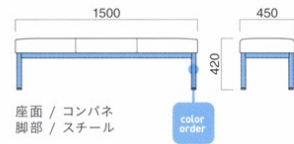

スクアアロベンチ W1500

張地
A ¥73,800
B ¥76,800
C ¥79,800
D ¥82,800
E ¥85,800
F ¥88,800

粉体塗装

※クロームメッキ
▶ +¥37,500
※特殊塗装
▶ +¥23,300

座面 / コンパネ
脚部 / スチール