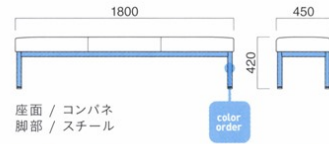

スクアアロベンチ W1800

張地
A ¥83,500
B ¥87,100
C ¥90,700
D ¥94,300
E ¥97,900
F ¥101,500

粉体塗装

※クロームメッキ
▶ +¥45,000
※特殊塗装
▶ +¥25,900

座面 / コンパネ
脚部 / スチール