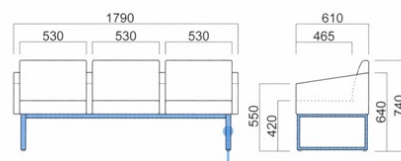

キルク3P

張地

A	¥215,800
B	¥228,000
C	¥240,200
D	¥252,400
E	¥264,600
F	¥276,800

粉体塗装
※特殊塗装
▶ +¥26,300