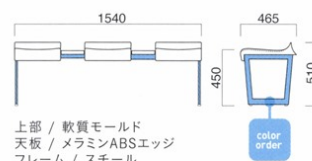

ヒール

Heel

便利なミニテーブル付のカジュアルなベンチです。

ヒール3P MBK
張地 / 布・アテナ2 AT-12 ㊦

ヒール2P MBK
張地 / 布・アテナ2 AT-12 ㊦

ヒール3P

張地

A	¥122,900
B	¥126,300
C	¥129,700
D	¥133,100
E	¥136,500
F	¥139,900

粉体塗装
※特殊塗装
▶ +¥33,000

上部 / 軟質モールド
天板 / メラミンABSエッジ
フレーム / スチール

ヒール2P

張地

A	¥87,300
B	¥89,600
C	¥91,900
D	¥94,200
E	¥96,500
F	¥98,800

粉体塗装
※特殊塗装
▶ +¥27,800

上部 / 軟質モールド
天板 / メラミンABSエッジ
フレーム / スチール

オアシス