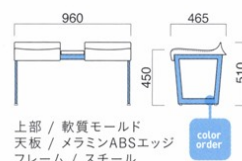

ヒール

Heel

便利なミニテーブル付のカジュアルなベンチです。

ヒール3P MBK
張地 / 布・アテナ2 AT-12 ㊦

ヒール2P MBK
張地 / 布・アテナ2 AT-12 ㊦

ヒール3P

張地

A	¥122,900
B	¥126,300
C	¥129,700
D	¥133,100
E	¥136,500
F	¥139,900

粉体塗装
※特殊塗装
▶ +¥33,000

上部 / 軟質モールド
天板 / メラミンABSエッジ
フレーム / スチール

ヒール2P

張地

A	¥87,300
B	¥89,600
C	¥91,900
D	¥94,200
E	¥96,500
F	¥98,800

粉体塗装
※特殊塗装
▶ +¥27,800

上部 / 軟質モールド
天板 / メラミンABSエッジ
フレーム / スチール

オアシス

Oasis

休憩、喫煙、待ち合いなど多様なシーンに役立ちます。

オアシス MSL
張地 / レザー・デニムII UP875 ㊦

オアシス

張地

A	¥38,300
B	¥40,600
C	¥42,900
D	¥45,200
E	¥47,500
F	¥49,800

粉体塗装
※特殊塗装
▶ +¥9,800

フレーム / スチール