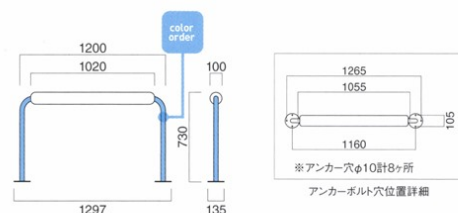

オアシス

張地

A	¥38,300
B	¥40,600
C	¥42,900
D	¥45,200
E	¥47,500
F	¥49,800

粉体塗装
※特殊塗装
▶ +¥9,800