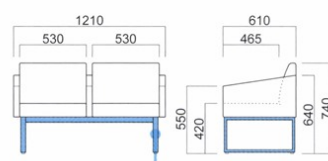

※床固定用のアンカーボルト、ナットは付属されていません。

キルク

Kirk

パブリックソファの使い勝手を向上させた分割シートモデル。ロビー、医療空間・クリニック他におすすめです。

イメージ▶ P.217

キルク3P MSL
張地 / レザー・カラーバレットII UP1089 ㊦

キルク2P MSL
張地 / レザー・カラーバレットII UP1089 ㊦

キルク3P

張地

A	¥215,800
B	¥228,000
C	¥240,200
D	¥252,400
E	¥264,600
F	¥276,800

粉体塗装
※特殊塗装
▶ +¥26,300

座面 / コンパネ
脚部 / スチール

キルク2P

張地

A	¥155,400
B	¥163,700
C	¥172,000
D	¥180,300
E	¥188,600
F	¥196,900

粉体塗装
※特殊塗装
▶ +¥21,800