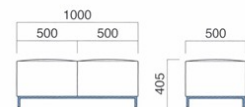

座面 / コンパネ
脚部 / スチール