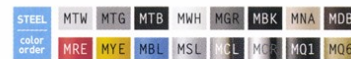

ブリック

Brick

組合せできるスツールタイプのベンチ。オフィスや商業空間のフリースペース、ホテルのウェイティングなどに。シンプルだからこそ張地とカラーオーダー対応のスチール脚との組合せで提案の幅が広がります。

イメージ▶P.215

ブリック3P MQ1
¥170,800 (ツートン張)
張地 / 布・ビスカ LGR ㊦
布・ビスカ PC ㊦

ブリック2P MQ1
¥111,900 (ツートン張)
張地 / 布・ビスカ LGR ㊦
布・ビスカ PC ㊦

ブリック1P MQ1
¥59,900
張地 / 布・ビスカ LGR ㊦

ブリックL MQ1
¥184,500 (ツートン張)
張地 / 布・ビスカ LGR ㊦
布・ビスカ PC ㊦

ブリックT2P MQ1・ON
¥183,200 (ツートン張)
張地 / 布・ビスカ LGR ㊦
布・ビスカ PC ㊦

ブリックテーブル MQ1・ON
¥69,500

ブリック3P

- 張地
A ¥119,500
B ¥125,700
C ¥131,900
D ¥138,100
E ¥144,300
F ¥150,500

粉体塗装
※クロームメッキ
▶+¥52,500
※特殊塗装
▶+¥20,300

座面 / コンパネ
脚部 / スチール

ブリック2P

- 張地
A ¥78,500
B ¥82,700
C ¥86,900
D ¥91,100
E ¥95,300
F ¥99,500

粉体塗装
※クロームメッキ
▶+¥24,400
※特殊塗装
▶+¥12,400

ブリック1P

- 張地
A ¥42,800
B ¥44,900
C ¥47,000
D ¥49,100
E ¥51,200
F ¥53,300

粉体塗装
※クロームメッキ
▶+¥17,700
※特殊塗装
▶+¥8,700

座面 / コンパネ
脚部 / スチール

ブリックL

- 張地
A ¥132,800
B ¥139,000
C ¥145,200
D ¥151,400
E ¥157,600
F ¥163,800

粉体塗装
※特殊塗装
▶+¥20,700

座面 / コンパネ
脚部 / スチール

ブリックT2P

- 張地
A ¥131,800
B ¥136,000
C ¥140,200
D ¥144,400
E ¥148,600
F ¥152,800