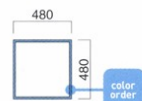

粉体塗装
※クロームメッキ
▶+¥60,000
※特殊塗装
▶+¥30,400

座面 / コンパネ
天板 / メラミン共巻
脚部 / スチール

天板 / メラミン共巻 (t20)

TOP / TJY 2052K TOP / TJ-2062K

	粉体塗装 (M)	クロームメッキ (MCR)	特殊塗装 (MQ)
ブリックテーブル	¥51,800	¥69,100	¥69,500

天板 / メラミン共巻
脚部 / スチール