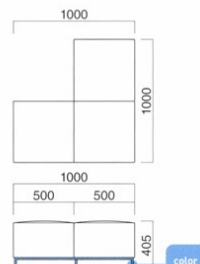

ブリックL

1. 張地
   A ¥132,800
   B ¥139,000
   C ¥145,200
   D ¥151,400
   E ¥157,600
   F ¥163,800

粉体塗装
※特殊塗装
▶+¥20,700

座面 / コンパネ
脚部 / スチール

ブリックT2P

1. 張地
   A ¥131,800
   B ¥136,000
   C ¥140,200
   D ¥144,400
   E ¥148,600
   F ¥152,800

粉体塗装
※クロームメッキ
▶+¥60,000
※特殊塗装
▶+¥30,400