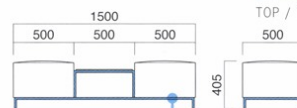

ブリック

Brick

組合せできるスツールタイプのベンチ。オフィスや商業空間のフリースペース、ホテルのウェイティングなどに。シンプルだからこそ張地とカラーオーダー対応のスチール脚との組合せで提案の幅が広がります。

イメージ▶P.215

ブリック3P MQ1
¥170,800 (ツートン張)
張地 / 布・ビスカ LGR ㊦
布・ビスカ PC ㊦

ブリック2P MQ1
¥111,900 (ツートン張)
張地 / 布・ビスカ LGR ㊦
布・ビスカ PC ㊦

粉体塗装
※クロームメッキ
▶+¥17,700
※特殊塗装
▶+¥8,700

座面 / コンパネ
脚部 / スチール

ブリックL

- 張地
A ¥132,800
B ¥139,000
C ¥145,200
D ¥151,400
E ¥157,600
F ¥163,800

粉体塗装
※特殊塗装
▶+¥20,700

座面 / コンパネ
脚部 / スチール

ブリックT2P

- 張地
A ¥131,800
B ¥136,000
C ¥140,200
D ¥144,400
E ¥148,600
F ¥152,800

粉体塗装
※クロームメッキ
▶+¥60,000
※特殊塗装
▶+¥30,400

座面 / コンパネ
天板 / メラミン共巻
脚部 / スチール

天板 / メラミン共巻 (t20)

TOP / TJY 2052K TOP / TJ-2062K

	粉体塗装 (M)	クロームメッキ (MCR)	特殊塗装 (MQ)
ブリックテーブル	¥51,800	¥69,100	¥69,500

天板 / メラミン共巻
脚部 / スチール