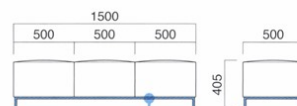

座面 / コンパネ
脚部 / スチール