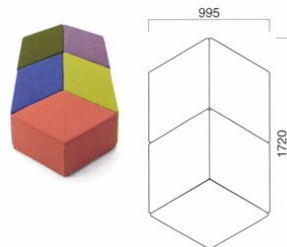

アラバスク

Arabesque

組合せ次第で様々なレイアウトが可能でデザインツールです。張地とカラーオーダー対応の脚との組合せで、空間にアクセントを加えることができます。

アラバスク MBK
張地 / 布・ウィーブ #11 ㊦

アラバスク MBK
張地 / 布・ウィーブ #14 ㊦

アラバスク

張地	価格
A	¥64,500
B	¥66,800
C	¥69,100
D	¥71,400
E	¥73,700
F	¥76,000

粉体塗装
※クロームメッキ
▶ +¥43,200
※特殊塗装
▶ +¥28,900

座面 / コンパネ
脚部 / スチール

STEEL	MTW	MTG	MTB	MWH	MGR	MBK	MNA	MDB
color order	MRE	MYE	MBL	MSL	MCL	MGR	MQ1	MQ6

ソリッド

Solid

空間を彩るオブジェとして、単体または組合せて自由なレイアウトが楽しめます。オープンスペースや公共空間におすすめです。

ソリッド
張地 / 布・N.C. NC-032 ㊦

ソリッド

張地	価格
A	¥54,900
B	¥57,900
C	¥60,900
D	¥63,900
E	¥66,900
F	¥69,900

座面 / コンパネ