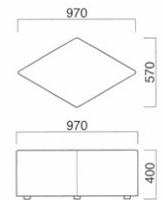

ソリッド

張地	価格
A	¥54,900
B	¥57,900
C	¥60,900
D	¥63,900
E	¥66,900
F	¥69,900

座面 / コンパネ