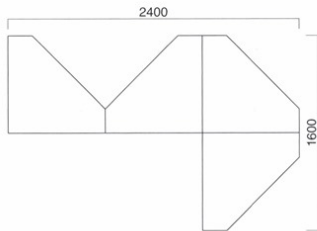

アラバスク

Arabesque

組合せ次第で様々なレイアウトが可能でデザインツールです。張地とカラーオーダー対応の脚との組合せで、空間にアクセントを加えることができます。

アラバスク MBK
張地 / 布・ウィーブ #11 ㊦

アラバスク MBK
張地 / 布・ウィーブ #14 ㊦

アラバスク

張地	価格
A	¥64,500
B	¥66,800
C	¥69,100
D	¥71,400
E	¥73,700
F	¥76,000