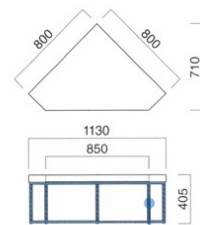

アラバスク

張地	価格
A	¥64,500
B	¥66,800
C	¥69,100
D	¥71,400
E	¥73,700
F	¥76,000

粉体塗装
※クロームメッキ
▶ +¥43,200
※特殊塗装
▶ +¥28,900