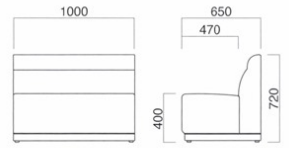

ピエタ

Pieta

レイアウトが広がる便利なフリー肘。イスとの間に幅を変えてセットできます。あらゆる空間へオールラウンドに。

ピエタイス・ピエタイス2P・ピエタイスLA・ピエタイスRA・ピエタ角コーナー・S-100肘枕  
張地 / 布・トラッド TR-2019 ㊦

ピエタイス

張地

A	¥40,000
B	¥44,500
C	¥49,000
D	¥53,500
E	¥58,000
F	¥62,500

座面 / ウェーピング

ピエタイス  
張地 / レザー・プレゼント PL-27 ㊦

ピエタイス2P

張地

A	¥77,300
B	¥83,700
C	¥90,100
D	¥96,500
E	¥102,900
F	¥109,300

座面 / ウェーピング

ピエタイス2P  
張地 / レザー・プレゼント PL-27 ㊦

ピエタイスLA

張地

ピエタイス別寸

張地	例) ピエタイス別寸 (W650)					
	~W700	~W900	~W1100	~W1300	~W1500	~W1800
A	¥59,500	¥73,000	¥83,300	¥102,800	¥118,800	¥141,300
B	¥64,400	¥79,400	¥89,500	¥110,500	¥127,700	¥151,800
C	¥69,300	¥85,800	¥95,700	¥118,200	¥136,600	¥162,300
D	¥74,200	¥92,200	¥101,900	¥125,900	¥145,500	¥172,800
E	¥79,100	¥98,600	¥108,100	¥133,600	¥154,400	¥183,300
F	¥84,000	¥105,000	¥114,300	¥141,300	¥163,300	¥193,800