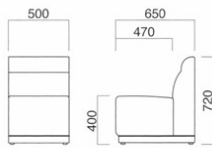

ピエタ

Pieta

レイアウトが広がる便利なフリー肘。イスとの間に幅を変えてセットできます。あらゆる空間へオールラウンドに。

ピエタイス・ピエタイス2P・ピエタイスLA・ピエタイスRA・ピエタ角コーナー・S-100肘枕  
張地 / 布・トラッド TR-2019 ㊦

ピエタイス

張地

A	¥40,000
B	¥44,500
C	¥49,000
D	¥53,500
E	¥58,000
F	¥62,500

座面 / ウェーピング

ピエタイス  
張地 / レザー・プレゼント PL-27 ㊦

ピエタイス2P

張地

A	¥77,300
B	¥83,700
C	¥90,100
D	¥96,500
E	¥102,900
F	¥109,300

座面 / ウェーピング

ピエタイス2P  
張地 / レザー・プレゼント PL-27 ㊦

ピエタイスLA

張地

A	¥71,200
B	¥78,000
C	¥84,800
D	¥91,600
E	¥98,400
F	¥105,200

座面 / ウェーピング

ピエタイスLA  
張地 / レザー・プレゼント PL-27 ㊦

ピエタイスRA

張地

A	¥71,200
B	¥78,000
C	¥84,800
D	¥91,600
E	¥98,400
F	¥105,200

座面 / ウェーピング

ピエタイスRA  
張地 / レザー・プレゼント PL-27 ㊦

ピエタイス別寸

張地	例) ピエタイス別寸 (W650)					
	~W700	~W900	~W1100	~W1300	~W1500	~W1800
A	¥59,500	¥73,000	¥83,300	¥102,800	¥118,800	¥141,300
B	¥64,400	¥79,400	¥89,500	¥110,500	¥127,700	¥151,800
C	¥69,300	¥85,800	¥95,700	¥118,200	¥136,600	¥162,300
D	¥74,200	¥92,200	¥101,900	¥125,900	¥145,500	¥172,800
E	¥79,100	¥98,600	¥108,100	¥133,600	¥154,400	¥183,300
F	¥84,000	¥105,000	¥114,300	¥141,300	¥163,300	¥193,800