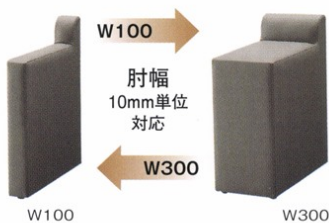

ピエタ  
角イス

張地

A	¥109,000
B	¥115,400
C	¥121,800
D	¥128,200
E	¥134,600
F	¥141,000

座面 / ウェーピング

ピエタ  
角コーナー

張地

A	¥114,500
B	¥122,400
C	¥130,300
D	¥138,200
E	¥146,100
F	¥154,000

座面 / ウェーピング

ピエタ  
肘(独立タイプ)

張地

A	¥31,500
B	¥34,700
C	¥37,900
D	¥41,100
E	¥44,300
F	¥47,500

ピエタ肘(独立タイプ)  
張地 / レザー・プレゼント PL-27 ㊦  
※本体と固定される物ではありません。

S-100肘枕

張地

A	¥9,500
B	¥10,500
C	¥11,500
D	¥12,500
E	¥13,500
F	¥14,500

S-100肘枕  
寸法 / W200・D400・H200  
張地 / 布・トラッド TR-2019 ㊦