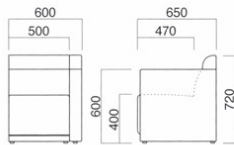

ピエタ

Pieta

レイアウトが広がる便利なフリー肘。イスとの間に幅を変えてセットできます。あらゆる空間へオールラウンドに。

ピエタイス・ピエタイス2P・ピエタイスLA・ピエタイスRA・ピエタ角コーナー・S-100肘枕  
張地 / 布・トラッド TR-2019 ㊦

ピエタイス

張地

A	¥40,000
B	¥44,500
C	¥49,000
D	¥53,500
E	¥58,000
F	¥62,500

座面 / ウェーピング

ピエタイス  
張地 / レザー・プレゼント PL-27 ㊦

ピエタイス2P

張地

A	¥77,300
B	¥83,700
C	¥90,100
D	¥96,500
E	¥102,900
F	¥109,300

座面 / ウェーピング

ピエタイス2P  
張地 / レザー・プレゼント PL-27 ㊦

ピエタイスLA

張地

A	¥71,200
B	¥78,000
C	¥84,800
D	¥91,600
E	¥98,400
F	¥105,200

座面 / ウェーピング

ピエタイスLA  
張地 / レザー・プレゼント PL-27 ㊦

ピエタイスRA

張地

A	¥71,200
B	¥78,000
C	¥84,800
D	¥91,600
E	¥98,400
F	¥105,200

座面 / ウェーピング

ピエタイスRA  
張地 / レザー・プレゼント PL-27 ㊦

ピエタ  
角イス

張地

A	¥109,000
B	¥115,400
C	¥121,800
D	¥128,200
E	¥134,600
F	¥141,000

座面 / ウェーピング

ピエタ  
角コーナー

張地

A	¥114,500
B	¥122,400
C	¥130,300
D	¥138,200
E	¥146,100
F	¥154,000

座面 / ウェーピング