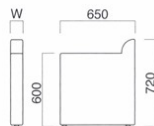

A	¥71,200
B	¥78,000
C	¥84,800
D	¥91,600
E	¥98,400
F	¥105,200

座面 / ウェーピング

ピエタイスLA  
張地 / レザー・プレゼント PL-27 ㊦

ピエタイスRA

張地

A	¥71,200
B	¥78,000
C	¥84,800
D	¥91,600
E	¥98,400
F	¥105,200

座面 / ウェーピング

ピエタイスRA  
張地 / レザー・プレゼント PL-27 ㊦

ピエタ  
角イス

張地

A	¥109,000
B	¥115,400
C	¥121,800
D	¥128,200
E	¥134,600
F	¥141,000

座面 / ウェーピング

ピエタ  
角コーナー

張地

A	¥114,500
B	¥122,400
C	¥130,300
D	¥138,200
E	¥146,100
F	¥154,000

座面 / ウェーピング

ピエタ  
肘(独立タイプ)

張地

A	¥31,500
B	¥34,700
C	¥37,900
D	¥41,100
E	¥44,300
F	¥47,500

ピエタ肘(独立タイプ)  
張地 / レザー・プレゼント PL-27 ㊦  
※本体と固定される物ではありません。

S-100肘枕

張地

A	¥9,500
B	¥10,500
C	¥11,500
D	¥12,500
E	¥13,500
F	¥14,500

S-100肘枕  
寸法 / W200・D400・H200  
張地 / 布・トラッド TR-2019 ㊦

ピエタイス別寸

張地	例) ピエタイス別寸 (W650)					
	~W700	~W900	~W1100	~W1300	~W1500	~W1800
A	¥59,500	¥73,000	¥83,300	¥102,800	¥118,800	¥141,300
B	¥64,400	¥79,400	¥89,500	¥110,500	¥127,700	¥151,800
C	¥69,300	¥85,800	¥95,700	¥118,200	¥136,600	¥162,300
D	¥74,200	¥92,200	¥101,900	¥125,900	¥145,500	¥172,800
E	¥79,100	¥98,600	¥108,100	¥133,600	¥154,400	¥183,300
F	¥84,000	¥105,000	¥114,300	¥141,300	¥163,300	¥193,800