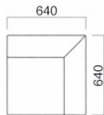

ピエタイス  
張地 / レザー・プレゼント PL-27 ㊦

ピエタイス2P

張地

A	¥77,300
B	¥83,700
C	¥90,100
D	¥96,500
E	¥102,900
F	¥109,300

座面 / ウェーピング

ピエタイス2P  
張地 / レザー・プレゼント PL-27 ㊦

ピエタイスLA

張地

A	¥71,200
B	¥78,000
C	¥84,800
D	¥91,600
E	¥98,400
F	¥105,200

座面 / ウェーピング

ピエタイスLA  
張地 / レザー・プレゼント PL-27 ㊦

ピエタイスRA

張地

A	¥71,200
B	¥78,000
C	¥84,800
D	¥91,600
E	¥98,400
F	¥105,200

座面 / ウェーピング

ピエタイスRA  
張地 / レザー・プレゼント PL-27 ㊦

ピエタ  
角イス

張地

A	¥109,000
B	¥115,400
C	¥121,800
D	¥128,200
E	¥134,600
F	¥141,000

座面 / ウェーピング

ピエタ  
角コーナー

張地

A	¥114,500
B	¥122,400
C	¥130,300
D	¥138,200
E	¥146,100
F	¥154,000

座面 / ウェーピング

ピエタ  
肘(独立タイプ)

張地

A	¥31,500
B	¥34,700
C	¥37,900
D	¥41,100
E	¥44,300
F	¥47,500

ピエタ肘(独立タイプ)  
張地 / レザー・プレゼント PL-27 ㊦  
※本体と固定される物ではありません。

S-100肘枕

張地

A	¥9,500
B	¥10,500
C	¥11,500
D	¥12,500
E	¥13,500
F	¥14,500

S-100肘枕  
寸法 / W200・D400・H200  
張地 / 布・トラッド TR-2019 ㊦