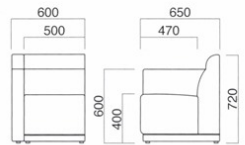

A	¥71,200
B	¥78,000
C	¥84,800
D	¥91,600
E	¥98,400
F	¥105,200

座面 / ウェーピング

ピエタイスLA  
張地 / レザー・プレゼント PL-27 ㊦

ピエタイスRA

張地

A	¥71,200
B	¥78,000
C	¥84,800
D	¥91,600
E	¥98,400
F	¥105,200

座面 / ウェーピング

ピエタイスRA  
張地 / レザー・プレゼント PL-27 ㊦

ピエタ  
角イス

張地

A	¥109,000
B	¥115,400
C	¥121,800
D	¥128,200
E	¥134,600
F	¥141,000

座面 / ウェーピング

ピエタ  
角コーナー

張地

A	¥114,500
B	¥122,400
C	¥130,300
D	¥138,200
E	¥146,100
F	¥154,000

座面 / ウェーピング

ピエタ  
肘(独立タイプ)

張地

A	¥31,500
B	¥34,700
C	¥37,900
D	¥41,100
E	¥44,300
F	¥47,500

ピエタ肘(独立タイプ)  
張地 / レザー・プレゼント PL-27 ㊦  
※本体と固定される物ではありません。

S-100肘枕

張地

A	¥9,500
B	¥10,500
C	¥11,500
D	¥12,500
E	¥13,500
F	¥14,500

S-100肘枕  
寸法 / W200・D400・H200  
張地 / 布・トラッド TR-2019 ㊦

ピエタイス別寸

張地	例) ピエタイス別寸 (W650)					
	~W700	~W900	~W1100	~W1300	~W1500	~W1800
A	¥59,500	¥73,000	¥83,300	¥102,800	¥118,800	¥141,300
B	¥64,400	¥79,400	¥89,500	¥110,500	¥127,700	¥151,800
C	¥69,300	¥85,800	¥95,700	¥118,200	¥136,600	¥162,300
D	¥74,200	¥92,200	¥101,900	¥125,900	¥145,500	¥172,800
E	¥79,100	¥98,600	¥108,100	¥133,600	¥154,400	¥183,300
F	¥84,000	¥105,000	¥114,300	¥141,300	¥163,300	¥193,800