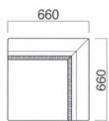

### クローネ イス2P

張地

A	¥85,200
B	¥92,000
C	¥98,800
D	¥105,600
E	¥112,400
F	¥119,200

座面 / ウェーピング

### クローネ 角イス

張地

A	¥93,500
B	¥100,100
C	¥106,700
D	¥113,300
E	¥119,900
F	¥126,500

座面 / ウェーピング