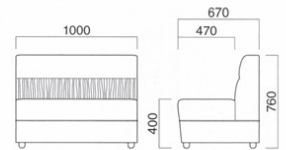

### クローネ イス

張地

A	¥43,400
B	¥47,800
C	¥52,200
D	¥56,600
E	¥61,000
F	¥65,400

座面 / ウェーピング

クローネイス2P

張地 / 布・モッズエスポア ME-05 ㊦

### クローネ イス2P

張地

A	¥85,200
B	¥92,000
C	¥98,800
D	¥105,600
E	¥112,400
F	¥119,200

座面 / ウェーピング