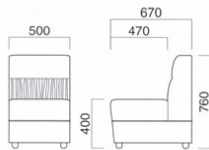

### クローネ イス

張地

A	¥43,400
B	¥47,800
C	¥52,200
D	¥56,600
E	¥61,000
F	¥65,400

座面 / ウェーピング

クローネイス2P

張地 / 布・モッズエスポア ME-05 ㊦

### クローネ イス2P

張地

A	¥85,200
B	¥92,000
C	¥98,800
D	¥105,600
E	¥112,400
F	¥119,200

座面 / ウェーピング