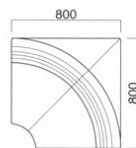

カリアス
イス2P

張地

A ¥93,000
B ¥100,500
C ¥108,000
D ¥115,500
E ¥123,000
F ¥130,500

座面 / ウェーピング
脚部 / ラバーウッド

カリアス 角コーナー D

¥178,000 (ツートン張)

張地 青・座 / レザー・ブルテリアチェックL UP977 ㊞
その他 / レザー・シルキーラスタルII UP763 ㊞

カリアス
角コーナー

張地

A ¥149,800
B ¥159,200
C ¥168,600
D ¥178,000
E ¥187,400
F ¥196,800

座面 / ウェーピング
脚部 / ラバーウッド

脚部はナチュラル・ダークブラウン
2色から選べます。ご指定ください。

N

D

カリアス イス別寸

～W700