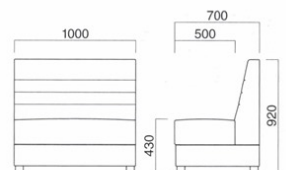

SIZE ORDER SERIES

[サイズオーダーシリーズ]

カリアス

Kallias

4つの段が付いた背中が格調を高めるハイバックソファ。クラブ、ラウンジなどの空間におすすです。

カリアス2P D 張地 青・座 / レザー・ブルテリアチェックL UP977 ㊞
その他 / レザー・シルキーラスタルII UP763 ㊞
テーブル / 参考商品

カリアス イス D

¥75,300 (ツートン張)

張地 青・座 / レザー・ブルテリアチェックL UP977 ㊞
その他 / レザー・シルキーラスタルII UP763 ㊞

カリアス
イス

張地

A ¥57,300
B ¥63,300
C ¥69,300
D ¥75,300
E ¥81,300
F ¥87,300

座面 / ウェーピング
脚部 / ラバーウッド

カリアス イス2P D

¥115,500 (ツートン張)

張地 青・座 / レザー・ブルテリアチェックL UP977 ㊞
その他 / レザー・シルキーラスタルII UP763 ㊞

カリアス
イス2P

張地

A ¥93,000
B ¥100,500
C ¥108,000
D ¥115,500
E ¥123,000
F ¥130,500

座面 / ウェーピング
脚部 / ラバーウッド

カリアス 角コーナー D

¥178,000 (ツートン張)

張地 青・座 / レザー・ブルテリアチェックL UP977 ㊞
その他 / レザー・シルキーラスタルII UP763 ㊞

カリアス
角コーナー