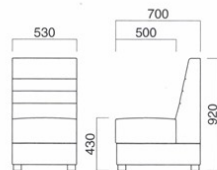

SIZE ORDER SERIES

[サイズオーダーシリーズ]

カリアス

Kallias

4つの段が付いた背中が格調を高めるハイバックソファ。クラブ、ラウンジなどの空間におすすです。

カリアス2P D 張地 青・座 / レザー・ブルテリアチェックL UP977 ㊞
その他 / レザー・シルキーラスタルII UP763 ㊞
テーブル / 参考商品

カリアス イス D

¥75,300 (ツートン張)

張地 青・座 / レザー・ブルテリアチェックL UP977 ㊞
その他 / レザー・シルキーラスタルII UP763 ㊞

カリアス
イス

張地

A ¥57,300
B ¥63,300
C ¥69,300
D ¥75,300
E ¥81,300
F ¥87,300

座面 / ウェーピング
脚部 / ラバーウッド

カリアス イス2P D

¥115,500 (ツートン張)

張地 青・座 / レザー・ブルテリアチェックL UP977 ㊞
その他 / レザー・シルキーラスタルII UP763 ㊞

～W900

～W1100

例) カリアス イス別寸 (W650)

張地	～W700	～W900	～W1100	～W1300	～W1500	～W1800
A	¥75,800	¥88,700	¥105,700	¥123,000	¥139,500	¥168,400
B	¥83,000	¥96,600	¥113,800	¥131,700	¥149,300	¥179,500
C	¥90,200	¥104,500	¥121,900	¥140,400	¥159,100	¥190,600
D	¥97,400	¥112,400	¥130,000	¥149,100	¥168,900	¥201,700
E	¥104,600	¥120,300	¥138,100	¥157,800	¥178,700	¥212,800
F	¥111,800	¥128,200	¥146,200	¥166,500	¥188,500	¥223,900