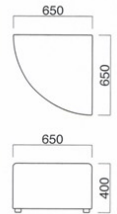

タイド

Tide

システムソファは多様なユニットの組合せによりフレキシブルな提案を可能にします。ロビー、エントランスに個性的な演出を。

タイド外コーナーR
タイド内R-60
タイド外R-30
張地/布・カラーキャンバス UP577 ㊄

テーブル/参考商品 450φ

タイドイス
張地 / 布・カラーキャンバス UP577 ㊄

タイドイス

張地	
A	¥58,800
B	¥62,000
C	¥65,200
D	¥68,400
E	¥71,600
F	¥74,800

座面 / コンパネ

タイドRスツール
張地 / 布・カラーキャンバス UP577 ㊄

タイドRスツール

張地	
A	¥56,800
B	¥60,000
C	¥63,200
D	¥66,400
E	¥69,600
F	¥72,800

座面 / コンパネ

タイド角イス
張地 / 布・カラーキャンバス UP577 ㊄

タイド角イス

張地	
A	¥99,800
B	¥105,800
C	¥111,800
D	¥117,800
E	¥123,800
F	¥129,800