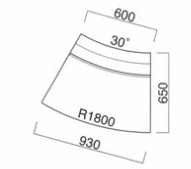

座面 / コンパネ

タイド内R-60
張地 / 布・カラーキャンバス UP577 ㊄

タイド内R-60

張地	
A	¥142,000
B	¥147,100
C	¥152,200
D	¥157,300
E	¥162,400
F	¥167,500

座面 / コンパネ

タイド角スツール
張地 / 布・カラーキャンバス UP577 ㊄

タイド角スツール

張地	
A	¥47,800
B	¥51,000
C	¥54,200
D	¥57,400
E	¥60,600
F	¥63,800

座面 / コンパネ

タイド外R-60
張地 / 布・カラーキャンバス UP577 ㊄

タイド外R-60

張地	
A	¥143,300
B	¥148,400
C	¥153,500
D	¥158,600
E	¥163,700
F	¥168,800

座面 / コンパネ

タイド外コーナー
張地 / 布・カラーキャンバス UP577 ㊄

タイド外コーナー

張地	
A	¥88,300
B	¥91,500
C	¥94,700
D	¥97,900
E	¥101,100
F	¥104,300

座面 / コンパネ

タイド外R-30
張地 / 布・カラーキャンバス UP577 ㊄

タイド外R-30

張地	
A	¥116,800
B	¥121,200
C	¥125,600
D	¥130,000
E	¥134,400
F	¥138,800

座面 / コンパネ

タイド外コーナーR
張地 / 布・カラーキャンバス UP577 ㊄

タイド外コーナーR

張地	
A	¥87,300
B	¥91,500
C	¥95,700
D	¥99,900
E	¥104,100
F	¥108,300