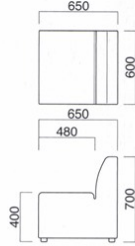

タイド

Tide

システムソファは多様なユニットの組合せによりフレキシブルな提案を可能にします。ロビー、エントランスに個性的な演出を。

タイド外コーナーR
タイド内R-60
タイド外R-30
張地/布・カラーキャンバス UP577 ㊄

テーブル/参考商品 450φ

タイドイス
張地 / 布・カラーキャンバス UP577 ㊄

タイドイス

張地	
A	¥58,800
B	¥62,000
C	¥65,200
D	¥68,400
E	¥71,600
F	¥74,800

座面 / コンパネ

タイドRスツール
張地 / 布・カラーキャンバス UP577 ㊄

タイドRスツール

張地	
A	¥56,800
B	¥60,000
C	¥63,200
D	¥66,400
E	¥69,600
F	¥72,800

座面 / コンパネ

タイド角イス
張地 / 布・カラーキャンバス UP577 ㊄

タイド角イス

張地	
A	¥99,800
B	¥105,800
C	¥111,800
D	¥117,800
E	¥123,800
F	¥129,800