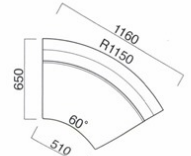

タイド

Tide

システムソファは多様なユニットの組合せによりフレキシブルな提案を可能にします。ロビー、エントランスに個性的な演出を。

タイド外コーナーR
タイド内R-60
タイド外R-30
張地/布・カラーキャンバス UP577 ㊄

テーブル/参考商品 450φ

タイドイス
張地 / 布・カラーキャンバス UP577 ㊄

タイドイス

張地	
A	¥58,800
B	¥62,000
C	¥65,200
D	¥68,400
E	¥71,600
F	¥74,800

座面 / コンパネ

タイドRスツール
張地 / 布・カラーキャンバス UP577 ㊄

タイドRスツール

張地	
A	¥56,800
B	¥60,000
C	¥63,200
D	¥66,400
E	¥69,600
F	¥72,800

座面 / コンパネ

タイド角イス
張地 / 布・カラーキャンバス UP577 ㊄

タイド角イス

張地	
A	¥99,800
B	¥105,800
C	¥111,800
D	¥117,800
E	¥123,800
F	¥129,800

座面 / コンパネ

タイド内R-60
張地 / 布・カラーキャンバス UP577 ㊄

タイド内R-60

張地	
A	¥142,000
B	¥147,100
C	¥152,200
D	¥157,300
E	¥162,400
F	¥167,500

座面 / コンパネ

タイド角スツール
張地 / 布・カラーキャンバス UP577 ㊄

タイド角スツール

張地	
A	¥47,800
B	¥51,000
C	¥54,200
D	¥57,400
E	¥60,600
F	¥63,800