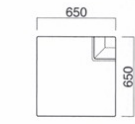

座面 / コンパネ

タイド外R-60
張地 / 布・カラーキャンバス UP577 ㊄

タイド外R-60

張地	
A	¥143,300
B	¥148,400
C	¥153,500
D	¥158,600
E	¥163,700
F	¥168,800

座面 / コンパネ

タイド外コーナー
張地 / 布・カラーキャンバス UP577 ㊄

タイド外コーナー

張地	
A	¥88,300
B	¥91,500
C	¥94,700
D	¥97,900
E	¥101,100
F	¥104,300

座面 / コンパネ

タイド外R-30
張地 / 布・カラーキャンバス UP577 ㊄

タイド外R-30

張地	
A	¥116,800
B	¥121,200
C	¥125,600
D	¥130,000
E	¥134,400
F	¥138,800

座面 / コンパネ

タイド外コーナーR
張地 / 布・カラーキャンバス UP577 ㊄

タイド外コーナーR

張地	
A	¥87,300
B	¥91,500
C	¥95,700
D	¥99,900
E	¥104,100
F	¥108,300