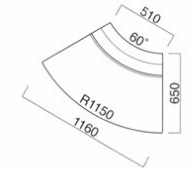

座面 / コンパネ

タイド内R-60
張地 / 布・カラーキャンバス UP577 ㊄

タイド内R-60

張地	
A	¥142,000
B	¥147,100
C	¥152,200
D	¥157,300
E	¥162,400
F	¥167,500

座面 / コンパネ

タイド角スツール
張地 / 布・カラーキャンバス UP577 ㊄

タイド角スツール

張地	
A	¥47,800
B	¥51,000
C	¥54,200
D	¥57,400
E	¥60,600
F	¥63,800

座面 / コンパネ

タイド外R-60
張地 / 布・カラーキャンバス UP577 ㊄

タイド外R-60

張地	
A	¥143,300
B	¥148,400
C	¥153,500
D	¥158,600
E	¥163,700
F	¥168,800

座面 / コンパネ

タイド外コーナー
張地 / 布・カラーキャンバス UP577 ㊄

タイド外コーナー

張地	
A	¥88,300
B	¥91,500
C	¥94,700
D	¥97,900
E	¥101,100
F	¥104,300