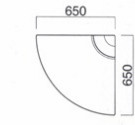

座面 / コンパネ

タイド外R-30
張地 / 布・カラーキャンバス UP577 ㊄

タイド外R-30

張地	
A	¥116,800
B	¥121,200
C	¥125,600
D	¥130,000
E	¥134,400
F	¥138,800

座面 / コンパネ

タイド外コーナーR
張地 / 布・カラーキャンバス UP577 ㊄

タイド外コーナーR

張地	
A	¥87,300
B	¥91,500
C	¥95,700
D	¥99,900
E	¥104,100
F	¥108,300