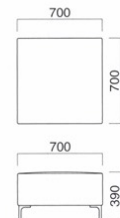

### ガトーイス

| 張地 | 価格       |
|----|----------|
| A  | ¥112,500 |
| B  | ¥118,000 |
| C  | ¥123,500 |
| D  | ¥129,000 |
| E  | ¥134,500 |
| F  | ¥140,000 |

(背クッション厚み1150)  
背クッション / パンヤ  
座面 / ウェーピング  
脚部 / クロームメッキ

### ガトーコーナー

| 張地 | 価格       |
|----|----------|
| A  | ¥157,800 |
| B  | ¥164,800 |
| C  | ¥171,800 |
| D  | ¥178,800 |
| E  | ¥185,800 |
| F  | ¥192,800 |

(クッション厚み1150)  
背クッション / パンヤ  
座面 / ウェーピング  
脚部 / クロームメッキ

### ガトースツール

| 張地 | 価格       |
|----|----------|
| A  | ¥92,000  |
| B  | ¥97,500  |
| C  | ¥103,000 |
| D  | ¥108,500 |
| E  | ¥114,000 |
| F  | ¥119,500 |

座面 / ウェーピング  
脚部 / クロームメッキ