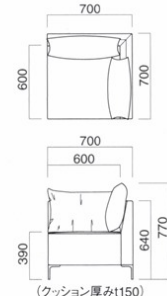

### ガトーイス

| 張地 | 価格       |
|----|----------|
| A  | ¥112,500 |
| B  | ¥118,000 |
| C  | ¥123,500 |
| D  | ¥129,000 |
| E  | ¥134,500 |
| F  | ¥140,000 |

(背クッション厚み1150)  
背クッション / パンヤ  
座面 / ウェーピング  
脚部 / クロームメッキ

### ガトーコーナー

| 張地 | 価格       |
|----|----------|
| A  | ¥157,800 |
| B  | ¥164,800 |
| C  | ¥171,800 |
| D  | ¥178,800 |
| E  | ¥185,800 |
| F  | ¥192,800 |

(クッション厚み1150)  
背クッション / パンヤ  
座面 / ウェーピング  
脚部 / クロームメッキ