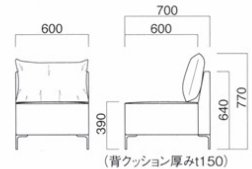

ガトーイス

張地	価格
A	¥112,500
B	¥118,000
C	¥123,500
D	¥129,000
E	¥134,500
F	¥140,000