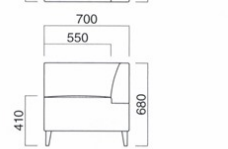

座面 / ウェーピング
脚部 / プナ