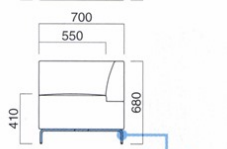

座面 / ウェーピング
脚部 / スチール

タイムコーナー MWH
¥119,300 (ツートン張)
張地 背 / 布・ウィーブ #4 ㊦
座 / 布・ウィーブ #10 ㊦

タイムコーナー

張地
A ¥98,300
B ¥105,300
C ¥112,300
D ¥119,300
E ¥126,300
F ¥133,300

粉体塗装

※クロームメッキ
▶+¥14,500
※特殊塗装
▶+¥12,000

座面 / ウェーピング
脚部 / スチール

タイムツール MWH
張地 / 布・ウィーブ #10 ㊦

タイムツール

張地
A ¥55,300
B ¥59,300
C ¥63,300
D ¥67,300
E ¥71,300
F ¥75,300

粉体塗装

※クロームメッキ
▶+¥14,500
※特殊塗装
▶+¥12,000

座面 / ウェーピング
脚部 / スチール

タイムテーブル MWH・ON
張地 / 布・ウィーブ #10 ㊦

タイムテーブル