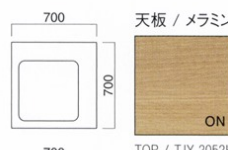

選択可能カラー

N D

座面 / ウェーピング
脚部 / プナ

テンポツール D
張地 / 布・トレント TR-06 ㊦

テンポツール

張地
A ¥52,500
B ¥56,500
C ¥60,500
D ¥64,500
E ¥68,500
F ¥72,500

選択可能カラー

N D

座面 / ウェーピング
脚部 / プナ

テンポテーブル D・WN
張地 / 布・トレント TR-06 ㊦

テンポテーブル

張地
A ¥96,000
B ¥100,000
C ¥104,000
D ¥108,000
E ¥112,000
F ¥116,000

選択可能カラー

N D

座面 / ウェーピング
脚部 / プナ