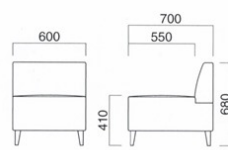

張地
A ¥98,500
B ¥102,500
C ¥106,500
D ¥110,500
E ¥114,500
F ¥118,500

粉体塗装

※クロームメッキ
▶+¥14,500
※特殊塗装
▶+¥12,000

座面 / ウェーピング
脚部 / スチール

天板 / メラミン

テンポ Tempo

木製脚が落ち着いた雰囲気演出します。
クリニック、オフィスなど人が集まる空間に
提案できます。

テンポイス D
¥99,800 (ツートン張)
張地 背 / 布・トレント TR-04 ㊦
座 / 布・トレント TR-06 ㊦

テンポイス

張地
A ¥66,800
B ¥72,300
C ¥77,800
D ¥83,300
E ¥88,800
F ¥94,300

選択可能カラー

N D

座面 / ウェーピング
脚部 / プナ

テンポコーナー D
¥137,800 (ツートン張)
張地 背 / 布・トレント TR-04 ㊦
座 / 布・トレント TR-06 ㊦

テンポコーナー

張地
A ¥95,800
B ¥102,800
C ¥109,800
D ¥116,800
E ¥123,800
F ¥130,800