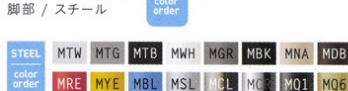

タイム Time

コミュニケーションの場に最適なシステムソファ。
張地とスチール脚とのカラーの組合せで様々なシーン
に提案できます。

タイムイス MWH
¥85,500 (ツートン張)
張地 背 / 布・ウィーブ #4 ㊦
座 / 布・ウィーブ #10 ㊦

タイムイス

張地
A ¥69,000
B ¥74,500
C ¥80,000
D ¥85,500
E ¥91,000
F ¥96,500

粉体塗装

※クロームメッキ
▶+¥13,500
※特殊塗装
▶+¥10,500

座面 / ウェーピング
脚部 / スチール

タイムコーナー MWH
¥119,300 (ツートン張)
張地 背 / 布・ウィーブ #4 ㊦
座 / 布・ウィーブ #10 ㊦

タイムコーナー

張地
A ¥98,300
B ¥105,300
C ¥112,300
D ¥119,300
E ¥126,300
F ¥133,300

粉体塗装

※クロームメッキ
▶+¥14,500
※特殊塗装
▶+¥12,000

座面 / ウェーピング
脚部 / スチール