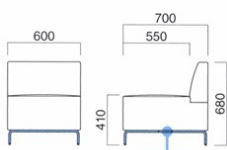

タイムイス MWH 張地 背 / 布・ウィーブ #4 ㊦ 座 / 布・ウィーブ #10 ㊦
タイムコーナー MWH 張地 背 / 布・ウィーブ #4 ㊦ 座 / 布・ウィーブ #10 ㊦
タイムツール MWH 張地 背・ウィーブ #10 ㊦
タイムテーブル MWH・ON 張地 背・ウィーブ #10 ㊦

テンポイス D 張地 背 / 布・トレント TR-04 ㊦ 座 / 布・トレント TR-06 ㊦
テンポコーナー D 張地 背 / 布・トレント TR-04 ㊦ 座 / 布・トレント TR-06 ㊦
テンポツール D 張地 背・トレント TR-06 ㊦
テンポテーブル D・ON 張地 背・トレント TR-06 ㊦

タイム Time

コミュニケーションの場に最適なシステムソファ。
張地とスチール脚とのカラーの組合せで様々なシーン
に提案できます。

タイムイス MWH
¥85,500 (ツートン張)
張地 背 / 布・ウィーブ #4 ㊦
座 / 布・ウィーブ #10 ㊦

タイムイス

張地
A ¥69,000
B ¥74,500
C ¥80,000
D ¥85,500
E ¥91,000
F ¥96,500

粉体塗装

※クロームメッキ
▶+¥13,500
※特殊塗装
▶+¥10,500

座面 / ウェーピング
脚部 / スチール

タイムコーナー MWH
¥119,300 (ツートン張)
張地 背 / 布・ウィーブ #4 ㊦
座 / 布・ウィーブ #10 ㊦

タイムコーナー

張地
A ¥98,300
B ¥105,300
C ¥112,300
D ¥119,300
E ¥126,300
F ¥133,300

粉体塗装

※クロームメッキ
▶+¥14,500
※特殊塗装
▶+¥12,000

座面 / ウェーピング
脚部 / スチール