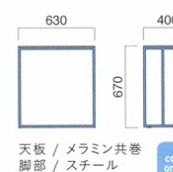

TOP / K-6400KN

TOP / K-6000KG

キューブハイテーブル MQI・B
¥117,000

	粉体塗装 (M)	特殊塗装 (MQ)
ハイテーブル	¥73,800	¥117,000

STEEL color order	MTW	MTG	MTB	MWH	MGR	MBK	MNA	MDB
	MRE	MYE	MBL	MSL	MCL	MC	MQ1	MQ6

天板 / メラミン共巻
脚部 / スチール

天板 / メラミン共巻

TOP / K-6400KN

TOP / K-6000KG

キューブサイドテーブル MQI・B
¥78,400

	粉体塗装 (M)	クロームメッキ (MCR)	特殊塗装 (MQ)
サイドテーブル	¥51,000	¥78,000	¥78,400

STEEL color order	MTW	MTG	MTB	MWH	MGR	MBK	MNA	MDB
	MRE	MYE	MBL	MSL	MCL	MC	MQ1	MQ6

天板 / メラミン共巻
脚部 / スチール