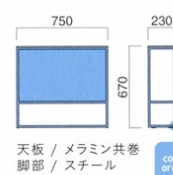

キューブローテーブル MQI・B
¥89,400

	粉体塗装 (M)	クロームメッキ (MCR)	特殊塗装 (MQ)
ローテーブル	¥68,000	¥90,200	¥89,400

STEEL color order	MTW	MTG	MTB	MWH	MGR	MBK	MNA	MDB
	MRE	MYE	MBL	MSL	MCL	MC	MQ1	MQ6

天板 / メラミン共巻
脚部 / スチール

天板 / メラミン共巻

TOP / K-6400KN

TOP / K-6000KG

キューブハイテーブル MQI・B
¥117,000

	粉体塗装 (M)	特殊塗装 (MQ)
ハイテーブル	¥73,800	¥117,000

STEEL color order	MTW	MTG	MTB	MWH	MGR	MBK	MNA	MDB
	MRE	MYE	MBL	MSL	MCL	MC	MQ1	MQ6

天板 / メラミン共巻
脚部 / スチール

天板 / メラミン共巻

TOP / K-6400KN

TOP / K-6000KG

キューブサイドテーブル MQI・B
¥78,400

	粉体塗装 (M)	クロームメッキ (MCR)	特殊塗装 (MQ)
サイドテーブル	¥51,000	¥78,000	¥78,400

STEEL color order	MTW	MTG	MTB	MWH	MGR	MBK	MNA	MDB
	MRE	MYE	MBL	MSL	MCL	MC	MQ1	MQ6

天板 / メラミン共巻
脚部 / スチール