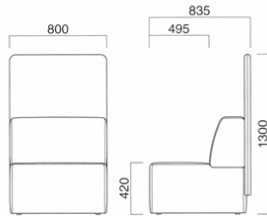

組合せ例1
 パンプPL×1
 パンプP×1
 パンプサイドテーブル×1

組合せ例2
 パンプイス×2
 パンプP×2

組合せ例3
 パンプイス×3
 パンプスツール×1
 パンプテーブル×1
 パンプサイドテーブル×1

パンプ P
 張地
 A ¥137,500
 B ¥147,900
 C ¥158,300
 D ¥168,700
 E ¥179,100
 F ¥189,500

座面 / ウェーピング

パンプ P
 ¥168,700 (ツートン張)
 張地 本体 / レザー・マニエラ L-8250 ㊦
 パネル / 布・ベイツ 6 ㊦

パンプ PR
 張地
 A ¥150,000
 B ¥161,500
 C ¥173,000
 D ¥184,500
 E ¥196,000
 F ¥207,500

座面 / ウェーピング

パンプ PR
 ¥184,500 (ツートン張)
 張地 本体 / レザー・マニエラ L-8250 ㊦
 パネル / 布・ベイツ 6 ㊦

パンプ PRE
 張地
 A ¥184,300
 B ¥198,400
 C ¥212,500
 D ¥226,600
 E ¥240,700
 F ¥254,800

座面 / ウェーピング

パンプ PRE
 ¥226,600 (ツートン張)
 張地 本体 / レザー・マニエラ L-8250 ㊦
 パネル / 布・ベイツ 6 ㊦

パンプ PL
 張地
 A ¥150,000
 B ¥161,500
 C ¥173,000
 D ¥184,500
 E ¥196,000
 F ¥207,500

座面 / ウェーピング

パンプ PL
 ¥184,500 (ツートン張)
 張地 本体 / レザー・マニエラ L-8250 ㊦
 パネル / 布・ベイツ 6 ㊦

パンプ PLE
 張地
 A ¥184,300
 B ¥198,400
 C ¥212,500
 D ¥226,600
 E ¥240,700
 F ¥254,800

座面 / ウェーピング

パンプ PLE
 ¥226,600 (ツートン張)
 張地 本体 / レザー・マニエラ L-8250 ㊦
 パネル / 布・ベイツ 6 ㊦