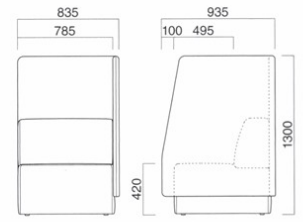

組合せ例1
 パンプPL×1
 パンプP×1
 パンプサイドテーブル×1

組合せ例2
 パンプイス×2
 パンプP×2

組合せ例3
 パンプイス×3
 パンプスツール×1
 パンプテーブル×1
 パンプサイドテーブル×1

パンプ P
 張地
 A ¥137,500
 B ¥147,900
 C ¥158,300
 D ¥168,700
 E ¥179,100
 F ¥189,500

座面 / ウェーピング

パンプ P
 ¥168,700 (ツートン張)
 張地 本体 / レザー・マニエラ L-8250 ㊦
 パネル / 布・ベイツ 6 ㊦

パンプ PR
 張地
 A ¥150,000
 B ¥161,500
 C ¥173,000
 D ¥184,500
 E ¥196,000
 F ¥207,500

座面 / ウェーピング

パンプ PR
 ¥184,500 (ツートン張)
 張地 本体 / レザー・マニエラ L-8250 ㊦
 パネル / 布・ベイツ 6 ㊦

パンプ PRE
 張地
 A ¥184,300
 B ¥198,400
 C ¥212,500
 D ¥226,600
 E ¥240,700
 F ¥254,800

座面 / ウェーピング

パンプ PRE
 ¥226,600 (ツートン張)
 張地 本体 / レザー・マニエラ L-8250 ㊦
 パネル / 布・ベイツ 6 ㊦

パンプ PL
 張地
 A ¥150,000
 B ¥161,500
 C ¥173,000
 D ¥184,500
 E ¥196,000
 F ¥207,500

座面 / ウェーピング

パンプ PL
 ¥184,500 (ツートン張)
 張地 本体 / レザー・マニエラ L-8250 ㊦
 パネル / 布・ベイツ 6 ㊦

パンプ PLE
 張地
 A ¥184,300
 B ¥198,400
 C ¥212,500
 D ¥226,600
 E ¥240,700
 F ¥254,800

座面 / ウェーピング

パンプ PLE
 ¥226,600 (ツートン張)
 張地 本体 / レザー・マニエラ L-8250 ㊦
 パネル / 布・ベイツ 6 ㊦