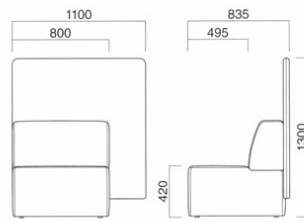

組合せ例1
 パンプPL×1
 パンプP×1
 パンプサイドテーブル×1

組合せ例2
 パンプイス×2
 パンプP×2

組合せ例3
 パンプイス×3
 パンプスツール×1
 パンプテーブル×1
 パンプサイドテーブル×1

パンプ P
 張地
 A ¥137,500
 B ¥147,900
 C ¥158,300
 D ¥168,700
 E ¥179,100
 F ¥189,500

座面 / ウェーピング

パンプ P
 ¥168,700 (ツートン張)
 張地 本体 / レザー・マニエラ L-8250 ㊦
 パネル / 布・ベイツ 6 ㊦

パンプ PR
 張地
 A ¥150,000
 B ¥161,500
 C ¥173,000
 D ¥184,500
 E ¥196,000
 F ¥207,500

座面 / ウェーピング

パンプ PR
 ¥184,500 (ツートン張)
 張地 本体 / レザー・マニエラ L-8250 ㊦
 パネル / 布・ベイツ 6 ㊦

パンプ PRE
 張地
 A ¥184,300
 B ¥198,400
 C ¥212,500
 D ¥226,600
 E ¥240,700
 F ¥254,800

座面 / ウェーピング

パンプ PRE
 ¥226,600 (ツートン張)
 張地 本体 / レザー・マニエラ L-8250 ㊦
 パネル / 布・ベイツ 6 ㊦

パンプ PL
 張地
 A ¥150,000
 B ¥161,500
 C ¥173,000
 D ¥184,500
 E ¥196,000
 F ¥207,500

座面 / ウェーピング

パンプ PL
 ¥184,500 (ツートン張)
 張地 本体 / レザー・マニエラ L-8250 ㊦
 パネル / 布・ベイツ 6 ㊦

パンプ PLE
 張地
 A ¥184,300
 B ¥198,400
 C ¥212,500
 D ¥226,600
 E ¥240,700
 F ¥254,800

座面 / ウェーピング

パンプ PLE
 ¥226,600 (ツートン張)
 張地 本体 / レザー・マニエラ L-8250 ㊦
 パネル / 布・ベイツ 6 ㊦