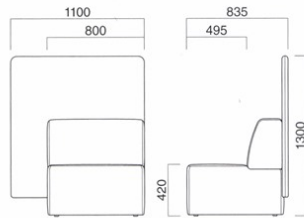

組合せ例1
 パンプPL×1
 パンプP×1
 パンプサイドテーブル×1

組合せ例2
 パンプイス×2
 パンプP×2

組合せ例3
 パンプイス×3
 パンプスツール×1
 パンプテーブル×1
 パンプサイドテーブル×1

パンプ P
 張地
 A ¥137,500
 B ¥147,900
 C ¥158,300
 D ¥168,700
 E ¥179,100
 F ¥189,500

座面 / ウェーピング

パンプ P
 ¥168,700 (ツートン張)
 張地 本体 / レザー・マニエラ L-8250 ㊦
 パネル / 布・ベイツ 6 ㊦

パンプ PR
 張地
 A ¥150,000
 B ¥161,500
 C ¥173,000
 D ¥184,500
 E ¥196,000
 F ¥207,500

座面 / ウェーピング

パンプ PR
 ¥184,500 (ツートン張)
 張地 本体 / レザー・マニエラ L-8250 ㊦
 パネル / 布・ベイツ 6 ㊦

パンプ PRE
 張地
 A ¥184,300
 B ¥198,400
 C ¥212,500
 D ¥226,600
 E ¥240,700
 F ¥254,800

座面 / ウェーピング

パンプ PRE
 ¥226,600 (ツートン張)
 張地 本体 / レザー・マニエラ L-8250 ㊦
 パネル / 布・ベイツ 6 ㊦

パンプ PL
 張地
 A ¥150,000
 B ¥161,500
 C ¥173,000
 D ¥184,500
 E ¥196,000
 F ¥207,500

座面 / ウェーピング

パンプ PL
 ¥184,500 (ツートン張)
 張地 本体 / レザー・マニエラ L-8250 ㊦
 パネル / 布・ベイツ 6 ㊦

パンプ PLE
 張地
 A ¥184,300
 B ¥198,400
 C ¥212,500
 D ¥226,600
 E ¥240,700
 F ¥254,800

座面 / ウェーピング

パンプ PLE
 ¥226,600 (ツートン張)
 張地 本体 / レザー・マニエラ L-8250 ㊦
 パネル / 布・ベイツ 6 ㊦