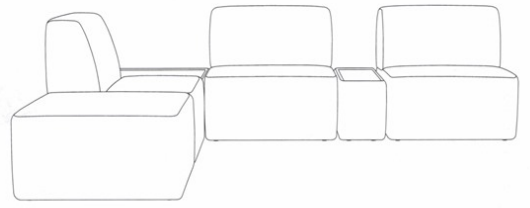

組合せ例1
 パンプPL×1
 パンプP×1
 パンプサイドテーブル×1

組合せ例2
 パンプイス×2
 パンプP×2

組合せ例3
 パンプイス×3
 パンプスツール×1
 パンプテーブル×1
 パンプサイドテーブル×1

パンプ P
 張地
 A ¥137,500
 B ¥147,900
 C ¥158,300
 D ¥168,700
 E ¥179,100
 F ¥189,500

座面 / ウェーピング

パンプ P
 ¥168,700 (ツートン張)
 張地 本体 / レザー・マニエラ L-8250 ㊦
 パネル / 布・ベイツ 6 ㊦

パンプ PR
 張地
 A ¥150,000
 B ¥161,500
 C ¥173,000
 D ¥184,500
 E ¥196,000
 F ¥207,500

座面 / ウェーピング

パンプ PR
 ¥184,500 (ツートン張)
 張地 本体 / レザー・マニエラ L-8250 ㊦
 パネル / 布・ベイツ 6 ㊦

パンプ PRE
 張地
 A ¥184,300
 B ¥198,400
 C ¥212,500
 D ¥226,600
 E ¥240,700
 F ¥254,800

座面 / ウェーピング

パンプ PRE
 ¥226,600 (ツートン張)
 張地 本体 / レザー・マニエラ L-8250 ㊦
 パネル / 布・ベイツ 6 ㊦

パンプ PL
 張地
 A ¥150,000
 B ¥161,500
 C ¥173,000
 D ¥184,500
 E ¥196,000
 F ¥207,500