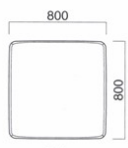

バンブPRE・バンブP・バンブPL・バンブPLE 張地 本体/レザー・マニエラ L-8250 ㊞
 パネル/布・ベイツ 6 ㊞
 バンブサイドテーブル 張地/レザー・マニエラ L-8250 ㊞
 テーブル/天板:TP-197W 600φ ▶P.270 脚部:FT-1 ㊞ MTW ▶P.284

NEW

バンブ

Bump

Designed by
 ARCHIRIVOLTODESIGN

シンプルで丸みを帯びたエレメントは、背もたれがあるパーツと無いパーツを組み合わせることで、空間の中央やウェイトニングエリア、ラウンジなどに柔らかなシートのある風景を作り出します。ミニマルなデザインとディテールへのこだわりを備え合わせ、ちょっとした打ち合わせやブレイクタイムに最適です。

バンブイス

張地	価格
A	¥90,800
B	¥97,400
C	¥104,000
D	¥110,600
E	¥117,200
F	¥123,800

バンブイス
 張地 / レザー・マニエラ L-8250 ㊞

座面 / ウェービング

バンブスツール

張地	価格
A	¥69,800
B	¥74,900
C	¥80,000
D	¥85,100
E	¥90,200
F	¥95,300

バンブスツール
 張地 / レザー・マニエラ L-8250 ㊞

座面 / ウェービング

バンブサイドテーブル

張地	価格
A	¥71,500
B	¥74,200
C	¥76,900
D	¥79,600
E	¥82,300
F	¥85,000

バンブサイドテーブル
 張地 / レザー・マニエラ L-8250 ㊞

天板 / メラミン

天板 / メラミン

TOP / TJY 2052K

バンブアーム