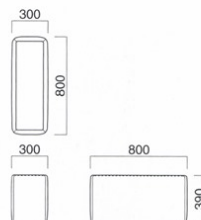

バンブPRE・バンブP・バンブPL・バンブPLE 張地 本体/レザー・マニエラ L-8250 ㊞
 パネル/布・ベイツ 6 ㊞
 バンブサイドテーブル 張地/レザー・マニエラ L-8250 ㊞
 テーブル/天板:TP-197W 600φ ▶P.270 脚部:FT-1 ㊞ MTW ▶P.284

NEW

バンブ

Bump

Designed by
 ARCHIRIVOLTODESIGN

シンプルで丸みを帯びたエレメントは、背もたれがあるパーツと無いパーツを組み合わせることで、空間の中央やウェイトニングエリア、ラウンジなどに柔らかなシートのある風景を作り出します。ミニマルなデザインとディテールへのこだわりを備え合わせ、ちょっとした打ち合わせやブレイクタイムに最適です。

バンブイス

張地	価格
A	¥90,800
B	¥97,400
C	¥104,000
D	¥110,600
E	¥117,200
F	¥123,800

バンブイス
 張地 / レザー・マニエラ L-8250 ㊞

座面 / ウェービング

バンブスツール

張地	価格
A	¥69,800
B	¥74,900
C	¥80,000
D	¥85,100
E	¥90,200
F	¥95,300

バンブスツール
 張地 / レザー・マニエラ L-8250 ㊞

座面 / ウェービング

バンブサイドテーブル

張地	価格
A	¥71,500
B	¥74,200
C	¥76,900
D	¥79,600
E	¥82,300
F	¥85,000

バンブサイドテーブル
 張地 / レザー・マニエラ L-8250 ㊞

天板 / メラミン

天板 / メラミン

TOP / TJY 2052K

バンブアーム