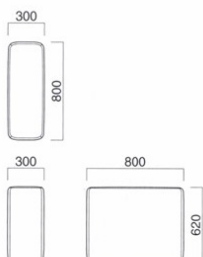

バンブイス

張地	価格
A	¥90,800
B	¥97,400
C	¥104,000
D	¥110,600
E	¥117,200
F	¥123,800

バンブイス
 張地 / レザー・マニエラ L-8250 ㊞

座面 / ウェービング

バンブスツール

張地	価格
A	¥69,800
B	¥74,900
C	¥80,000
D	¥85,100
E	¥90,200
F	¥95,300

バンブスツール
 張地 / レザー・マニエラ L-8250 ㊞

座面 / ウェービング

バンブサイドテーブル

張地	価格
A	¥71,500
B	¥74,200
C	¥76,900
D	¥79,600
E	¥82,300
F	¥85,000

バンブサイドテーブル
 張地 / レザー・マニエラ L-8250 ㊞

天板 / メラミン

天板 / メラミン

TOP / TJY 2052K

バンブアーム

張地	価格
A	¥49,300
B	¥54,400
C	¥59,500
D	¥64,600
E	¥69,700
F	¥74,800

バンブアーム
 張地 / レザー・マニエラ L-8250 ㊞

バンブテーブル

張地	価格
A	¥100,800
B	¥104,400
C	¥108,000
D	¥111,600
E	¥115,200
F	¥118,800

バンブテーブル
 張地 / レザー・マニエラ L-8250 ㊞