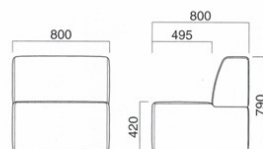

バンブPRE・バンブP・バンブPL・バンブPLE 張地 本体/レザー・マニエラ L-8250 ㊞
 パネル/布・ベイツ 6 ㊞
 バンブサイドテーブル 張地/レザー・マニエラ L-8250 ㊞
 テーブル/天板:TP-197W 600φ ▶P.270 脚部:FT-1 ㊞ MTW ▶P.284

NEW

バンブ

Bump

Designed by
 ARCHIRIVOLTODESIGN

シンプルで丸みを帯びたエレメントは、背もたれがあるパーツと無いパーツを組み合わせることで、空間の中央やウェイトニングエリア、ラウンジなどに柔らかなシートのある風景を作り出します。ミニマルなデザインとディテールへのこだわりを備え合わせ、ちょっとした打ち合わせやブレイクタイムに最適です。

バンブイス

張地	価格
A	¥90,800
B	¥97,400
C	¥104,000
D	¥110,600
E	¥117,200
F	¥123,800

バンブイス
 張地 / レザー・マニエラ L-8250 ㊞

座面 / ウェービング

バンブスツール

張地	価格
A	¥69,800
B	¥74,900
C	¥80,000
D	¥85,100
E	¥90,200
F	¥95,300

バンブスツール
 張地 / レザー・マニエラ L-8250 ㊞

座面 / ウェービング

バンブサイドテーブル

張地	価格
A	¥71,500
B	¥74,200
C	¥76,900
D	¥79,600
E	¥82,300
F	¥85,000

バンブサイドテーブル
 張地 / レザー・マニエラ L-8250 ㊞

天板 / メラミン

天板 / メラミン

TOP / TJY 2052K

バンブアーム