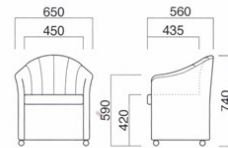

ランド (キャスター付)

張地	
A	¥96,000
B	¥100,700
C	¥105,400
D	¥110,100
E	¥114,800
F	¥119,500

本体 / 硬質モールド