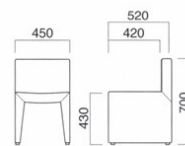

テラスイス

張地	
A	¥50,700
B	¥54,500
C	¥58,300
D	¥62,100
E	¥65,900
F	¥69,700

座面 / コンパネ