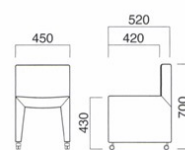

テラスイス

張地	
A	¥50,700
B	¥54,500
C	¥58,300
D	¥62,100
E	¥65,900
F	¥69,700

座面 / コンパネ

※取手付

テラスイス (キャスター付)

張地	
A	¥61,000
B	¥64,800
C	¥68,600
D	¥72,400
E	¥76,200
F	¥80,000

座面 / コンパネ

※取手付

テラスツール

張地	
A	¥33,900
B	¥36,600
C	¥39,300
D	¥42,000
E	¥44,700
F	¥47,400

座面 / コンパネ