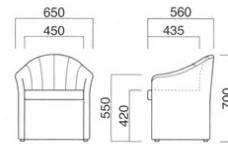

ランド

Land

硬質モールドのロングセラーデザイン。背あたり感のいいU字型のフォルムの定番パーソナルチェア。

ランド
張地 / レザー・プレゼント PL-12 **A**

ランド (キャスター付)
張地 / レザー・プレゼント PL-12 **A**

ランド

張地	
A	¥91,800
B	¥96,500
C	¥101,200
D	¥105,900
E	¥110,600
F	¥115,300

本体 / 硬質モールド