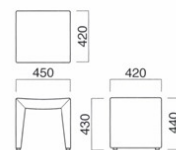

テラスイス

張地	
A	¥50,700
B	¥54,500
C	¥58,300
D	¥62,100
E	¥65,900
F	¥69,700

座面 / コンパネ

※取手付

テラスイス (キャスター付)

張地	
A	¥61,000
B	¥64,800
C	¥68,600
D	¥72,400
E	¥76,200
F	¥80,000

座面 / コンパネ

※取手付

テラスツール

張地	
A	¥33,900
B	¥36,600
C	¥39,300
D	¥42,000
E	¥44,700
F	¥47,400

座面 / コンパネ