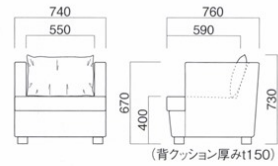

ウーガル1P

張地	価格
A	¥148,000
B	¥157,400
C	¥166,800
D	¥176,200
E	¥185,600
F	¥195,000

背クッション / パンヤ
座クッション / ウレタン
下地 / コンパネ
脚部 / プナ

脚部はナチュラル・ダークブラウン
2色から選べます。ご指定ください。