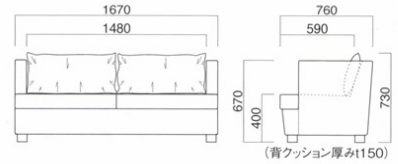

ミラ N

張地 / 布・カルドツイード CT-03 ㊦

ミラ K

張地 / 布・カルドツイード CT-04 ㊦

ウーガル2P

張地	価格
A	¥268,800
B	¥285,000
C	¥301,200
D	¥317,400
E	¥333,600
F	¥349,800

背クッション / パンヤ
座クッション / ウレタン
下地 / コンパネ
脚部 / プナ

脚部はナチュラル・ダークブラウン
2色から選べます。ご指定ください。