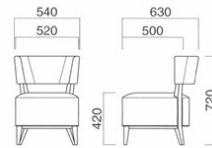

ミラ N

張地 / 布・カルドツイード CT-03 ㊦

ミラ K

張地 / 布・カルドツイード CT-04 ㊦

ウーガル2P

張地	価格
A	¥268,800
B	¥285,000
C	¥301,200
D	¥317,400
E	¥333,600
F	¥349,800

背クッション / パンヤ
座クッション / ウレタン
下地 / コンパネ
脚部 / プナ

脚部はナチュラル・ダークブラウン
2色から選べます。ご指定ください。

ウーガル1P

張地	価格
A	¥148,000
B	¥157,400
C	¥166,800
D	¥176,200
E	¥185,600
F	¥195,000

背クッション / パンヤ
座クッション / ウレタン
下地 / コンパネ
脚部 / プナ

脚部はナチュラル・ダークブラウン
2色から選べます。ご指定ください。

ルセット

張地	価格
A	¥92,000
B	¥96,200
C	¥100,400
D	¥104,600
E	¥108,800
F	¥113,000

選択可能カラー

座面 / ウェーピング
フレーム / プナ

ミラ

張地	価格
A	¥131,300
B	¥137,000
C	¥142,700
D	¥148,400
E	¥154,100
F	¥159,800

選択可能カラー

座面 / ウェーピング
フレーム / プナ