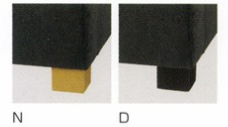

ミラ N

張地 / 布・カルドツイード CT-03 ㊦

ミラ K

張地 / 布・カルドツイード CT-04 ㊦

ウーガル2P

張地	価格
A	¥268,800
B	¥285,000
C	¥301,200
D	¥317,400
E	¥333,600
F	¥349,800

背クッション / パンヤ
座クッション / ウレタン
下地 / コンパネ
脚部 / プナ

脚部はナチュラル・ダークブラウン
2色から選べます。ご指定ください。

ウーガル1P

張地	価格
A	¥148,000
B	¥157,400
C	¥166,800
D	¥176,200
E	¥185,600
F	¥195,000

背クッション / パンヤ
座クッション / ウレタン
下地 / コンパネ
脚部 / プナ

脚部はナチュラル・ダークブラウン
2色から選べます。ご指定ください。

ルセット

張地	価格
A	¥92,000
B	¥96,200
C	¥100,400
D	¥104,600
E	¥108,800
F	¥113,000