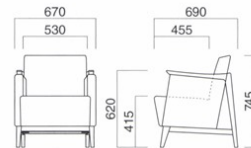

選択可能カラー

座面 / ウェーピング
フレーム / プナ

ミラ

張地	価格
A	¥131,300
B	¥137,000
C	¥142,700
D	¥148,400
E	¥154,100
F	¥159,800

選択可能カラー

座面 / ウェーピング
フレーム / プナ