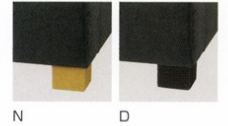

ミラ N

張地 / 布・カルドツイード CT-03 ㊦

ミラ K

張地 / 布・カルドツイード CT-04 ㊦

ウーガル2P

張地	価格
A	¥268,800
B	¥285,000
C	¥301,200
D	¥317,400
E	¥333,600
F	¥349,800

背クッション / パンヤ
座クッション / ウレタン
下地 / コンパネ
脚部 / プナ

脚部はナチュラル・ダークブラウン
2色から選べます。ご指定ください。

ウーガル1P

張地	価格
A	¥148,000
B	¥157,400
C	¥166,800
D	¥176,200
E	¥185,600
F	¥195,000

背クッション / パンヤ
座クッション / ウレタン
下地 / コンパネ
脚部 / プナ

脚部はナチュラル・ダークブラウン
2色から選べます。ご指定ください。

ルセット

張地	価格
A	¥92,000
B	¥96,200
C	¥100,400
D	¥104,600
E	¥108,800
F	¥113,000