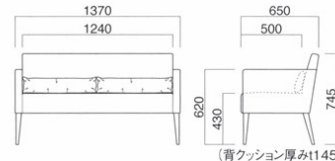

背クッション / パンヤ  
座面 / ウェーピング  
脚部 / フナ

クレメンテ1P K  
張地 / 布・ガルボ DBR ㊦

クレメンテ1P

張地  
A ¥162,000  
B ¥172,900  
C ¥183,800  
D ¥194,700  
E ¥205,600  
F ¥216,500

選択可能カラー  
K

背クッション / パンヤ  
座面 / ウェーピング  
脚部 / フナ

## チェーナ

Cena

サポートクッション付き、コンパクトサイズの軽ソファ。

イメージ▶P.175

チェーナ2P N  
¥197,000 (ツートン張)  
張地 本体 / 布・セラーム GRG ㊦  
背クッション / 布・セラーム I ㊦

チェーナ2P

張地  
A ¥152,000  
B ¥161,000  
C ¥170,000  
D ¥179,000  
E ¥188,000  
F ¥197,000

選択可能カラー  
N D

背クッション / パンヤ  
座面 / ウェーピング  
脚部 / フナ

チェーナ1P N  
¥122,800 (ツートン張)  
張地 本体 / 布・セラーム GRG ㊦  
背クッション / 布・セラーム I ㊦

チェーナ1P

張地  
A ¥94,300  
B ¥100,000  
C ¥105,700  
D ¥111,400  
E ¥117,100  
F ¥122,800