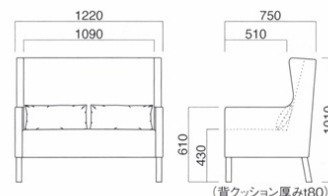

## クレメンテ

Clemente

ソファの定番、ウイングバックスタイル。サポートクッションをつけてリラックス感をUP!

イメージ▶P.176

クレメンテ2P K  
張地 / 布・ガルボ DBR ㊦

クレメンテ2P

張地  
A ¥223,000  
B ¥237,100  
C ¥251,200  
D ¥265,300  
E ¥279,400  
F ¥293,500

選択可能カラー  
K

背クッション / パンヤ  
座面 / ウェーピング  
脚部 / フナ

クレメンテ1P K  
張地 / 布・ガルボ DBR ㊦

クレメンテ1P

張地  
A ¥162,000  
B ¥172,900  
C ¥183,800  
D ¥194,700  
E ¥205,600  
F ¥216,500

選択可能カラー  
K

背クッション / パンヤ  
座面 / ウェーピング  
脚部 / フナ