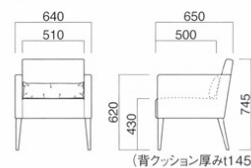

## チェーナ

Cena

サポートクッション付き、コンパクトサイズの軽ソファ。

イメージ▶P.175

チェーナ2P N  
¥197,000 (ツートン張)  
張地 本体 / 布・セラーム GRG ㊦  
背クッション / 布・セラーム I ㊦

チェーナ2P

張地  
A ¥152,000  
B ¥161,000  
C ¥170,000  
D ¥179,000  
E ¥188,000  
F ¥197,000

選択可能カラー  
N D

背クッション / パンヤ  
座面 / ウェーピング  
脚部 / フナ

チェーナ1P N  
¥122,800 (ツートン張)  
張地 本体 / 布・セラーム GRG ㊦  
背クッション / 布・セラーム I ㊦

チェーナ1P

張地  
A ¥94,300  
B ¥100,000  
C ¥105,700  
D ¥111,400  
E ¥117,100  
F ¥122,800

選択可能カラー  
N D

背クッション / パンヤ  
座面 / ウェーピング  
脚部 / フナ