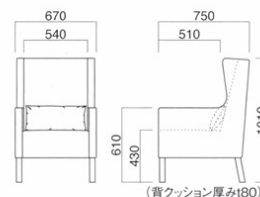

背クッション / パンヤ  
座面 / ウェーピング  
脚部 / フナ

クレメンテ1P K  
張地 / 布・ガルボ DBR ㊦

クレメンテ1P

張地  
A ¥162,000  
B ¥172,900  
C ¥183,800  
D ¥194,700  
E ¥205,600  
F ¥216,500

選択可能カラー  
K

背クッション / パンヤ  
座面 / ウェーピング  
脚部 / フナ

## チェーナ

Cena

サポートクッション付き、コンパクトサイズの軽ソファ。

イメージ▶P.175

チェーナ2P N  
¥197,000 (ツートン張)  
張地 本体 / 布・セラーム GRG ㊦  
背クッション / 布・セラーム I ㊦

チェーナ2P

張地  
A ¥152,000  
B ¥161,000  
C ¥170,000  
D ¥179,000  
E ¥188,000  
F ¥197,000