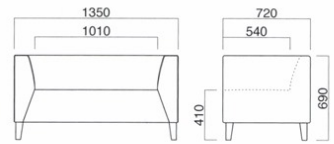

バッジオ3P

張地

A	¥241,800
B	¥252,300
C	¥262,800
D	¥273,300
E	¥283,800
F	¥294,300

座面 / Sバネ
脚部 / プナ(N)
モアビ(K)

脚部はナチュラル・ブラウン2色から選べます。ご指定ください。

N K

バッジオ2P

張地

A	¥181,000
B	¥189,500
C	¥198,000
D	¥206,500
E	¥215,000
F	¥223,500

座面 / Sバネ
脚部 / プナ(N)
モアビ(K)

脚部はナチュラル・ブラウン2色から選べます。ご指定ください。

N K

バッジオIP

張地

A	¥126,500
B	¥133,100
C	¥139,700
D	¥146,300
E	¥152,900
F	¥159,500

座面 / Sバネ
脚部 / プナ(N)
モアビ(K)