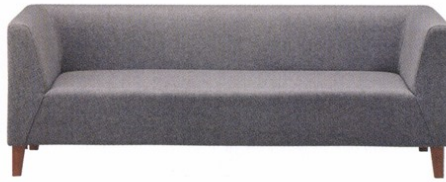

バッジオ

Baggio

肘内側にテーバーをつけ、くつろぎ感を持たせた木質脚のカジュアルなスクエアモデルです。

バッジオ3P K

張地 / 布・トレント TR-02 ㊦

バッジオ2P K

張地 / 布・トレント TR-02 ㊦

バッジオIP K

張地 / 布・トレント TR-02 ㊦

アルテッド

Altitude

座高を低めにしたアンダーソファ。飾り木縁と丸棒脚の天然木仕様でグレードアップ!

アルテッド3P N

張地 / 布・エコミクス T-9238 ㊦

アルテッド2P N

張地 / 布・エコミクス T-9238 ㊦

バッジオ3P

張地

A	¥241,800
B	¥252,300
C	¥262,800
D	¥273,300
E	¥283,800
F	¥294,300

座面 / Sバネ
脚部 / プナ(N)
モアビ(K)

脚部はナチュラル・ブラウン2色から選べます。ご指定ください。

N K

バッジオ2P

張地

A	¥181,000
B	¥189,500
C	¥198,000
D	¥206,500
E	¥215,000
F	¥223,500

座面 / Sバネ
脚部 / プナ(N)
モアビ(K)

脚部はナチュラル・ブラウン2色から選べます。ご指定ください。

N K

バッジオIP

張地

A	¥126,500
B	¥133,100
C	¥139,700
D	¥146,300
E	¥152,900
F	¥159,500

座面 / Sバネ
脚部 / プナ(N)
モアビ(K)