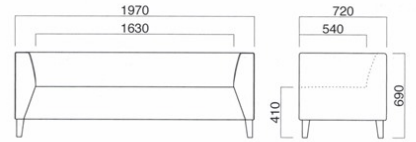

張地 / 布・トレント TR-02 ㊦

アルテッド

Altitude

座高を低めにしたアンダーソファ。飾り木縁と丸棒脚の天然木仕様でグレードアップ!

アルテッド3P N

張地 / 布・エコミクス T-9238 ㊦

アルテッド2P N

張地 / 布・エコミクス T-9238 ㊦

バッジオ3P

張地

A	¥241,800
B	¥252,300
C	¥262,800
D	¥273,300
E	¥283,800
F	¥294,300

座面 / Sバネ
脚部 / プナ(N)
モアビ(K)

脚部はナチュラル・ブラウン2色から選べます。ご指定ください。

N K

バッジオ2P

張地

A	¥181,000
B	¥189,500
C	¥198,000
D	¥206,500
E	¥215,000
F	¥223,500

座面 / Sバネ
脚部 / プナ(N)
モアビ(K)

脚部はナチュラル・ブラウン2色から選べます。ご指定ください。

N K

バッジオIP

張地

A	¥126,500
B	¥133,100
C	¥139,700
D	¥146,300
E	¥152,900
F	¥159,500

座面 / Sバネ
脚部 / プナ(N)
モアビ(K)