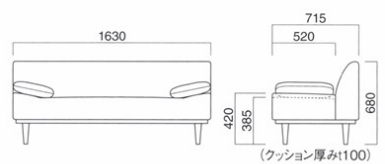

アルテッド2P

張地

A	¥253,300
B	¥263,300
C	¥273,300
D	¥283,300
E	¥293,300
F	¥303,300

選択可能カラー

N

クッション / ウレタン
座面 / Sバネ
脚部 / プナ