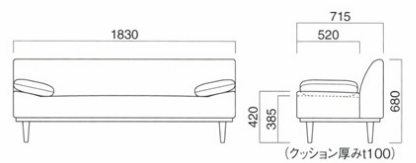

A	¥181,000
B	¥189,500
C	¥198,000
D	¥206,500
E	¥215,000
F	¥223,500

座面 / Sバネ
脚部 / プナ(N)
モアビ(K)

脚部はナチュラル・ブラウン2色から選べます。ご指定ください。

N K

バッジオIP

張地

A	¥126,500
B	¥133,100
C	¥139,700
D	¥146,300
E	¥152,900
F	¥159,500

座面 / Sバネ
脚部 / プナ(N)
モアビ(K)

脚部はナチュラル・ブラウン2色から選べます。ご指定ください。

N K

アルテッド3P

張地

A	¥276,500
B	¥286,900
C	¥297,300
D	¥307,700
E	¥318,100
F	¥328,500

選択可能カラー

N

クッション / ウレタン
座面 / Sバネ
脚部 / プナ