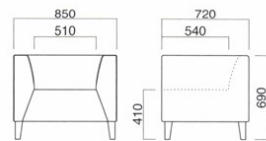

バッジオ3P

張地

A	¥241,800
B	¥252,300
C	¥262,800
D	¥273,300
E	¥283,800
F	¥294,300

座面 / Sバネ
脚部 / プナ(N)
モアビ(K)

脚部はナチュラル・ブラウン2色から選べます。ご指定ください。

N K

バッジオ2P

張地

A	¥181,000
B	¥189,500
C	¥198,000
D	¥206,500
E	¥215,000
F	¥223,500

座面 / Sバネ
脚部 / プナ(N)
モアビ(K)

脚部はナチュラル・ブラウン2色から選べます。ご指定ください。

N K

バッジオIP

張地

A	¥126,500
B	¥133,100
C	¥139,700
D	¥146,300
E	¥152,900
F	¥159,500

座面 / Sバネ
脚部 / プナ(N)
モアビ(K)