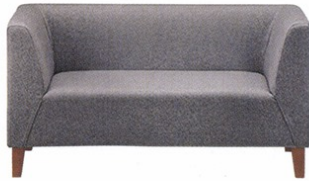

バッジオ

Baggio

肘内側にテーバーをつけ、くつろぎ感を持たせた木質脚のカジュアルなスクエアモデルです。

バッジオ3P K

張地 / 布・トレント TR-02 ㊦

バッジオ2P K

張地 / 布・トレント TR-02 ㊦

バッジオIP K

張地 / 布・トレント TR-02 ㊦

アルテッド

Altitude

座高を低めにしたアンダーソファ。飾り木縁と丸棒脚の天然木仕様でグレードアップ!

アルテッド3P N

張地 / 布・エコミクス T-9238 ㊦

アルテッド2P N

張地 / 布・エコミクス T-9238 ㊦

バッジオ3P

張地

A	¥241,800
B	¥252,300
C	¥262,800
D	¥273,300
E	¥283,800
F	¥294,300

座面 / Sバネ
脚部 / プナ(N)
モアビ(K)

脚部はナチュラル・ブラウン2色から選べます。ご指定ください。

N K

バッジオ2P

張地