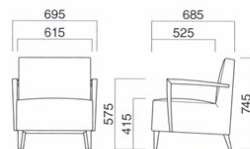

アルバ

Alba

シンプルなデザインでシーンを選ばずに使える商品。張地と木部カラーの組合せで提案の幅が広がります。

イメージ▶P.174

アルバ2P D
張地 / 布・ミナモ MI-821 D

アルバ2P

張地	価格
A	¥141,300
B	¥151,300
C	¥161,300
D	¥171,300
E	¥181,300
F	¥191,300

選択可能カラー

N **D**

座面 / Sバネ
肘・脚部 / プナ

アルバ1P N
張地 / 布・ミナモ MI-825 D

アルバ1P

張地	価格
A	¥89,000
B	¥94,700
C	¥100,400
D	¥106,100
E	¥111,800
F	¥117,500

選択可能カラー

N **D**

座面 / Sバネ
肘・脚部 / プナ