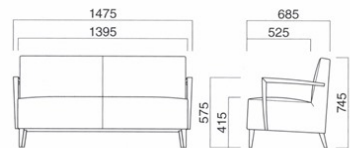

アルバ

Alba

シンプルなデザインでシーンを選ばずに使える商品。張地と木部カラーの組合せで提案の幅が広がります。

イメージ▶P.174

アルバ2P D
張地 / 布・ミナモ MI-821 D

アルバ2P

張地	価格
A	¥141,300
B	¥151,300
C	¥161,300
D	¥171,300
E	¥181,300
F	¥191,300

選択可能カラー

N **D**

座面 / Sバネ
肘・脚部 / プナ

アルバ1P N
張地 / 布・ミナモ MI-825 D

アルバ1P

張地	価格
A	¥89,000
B	¥94,700
C	¥100,400
D	¥106,100
E	¥111,800
F	¥117,500

選択可能カラー

N **D**

座面 / Sバネ
肘・脚部 / プナ