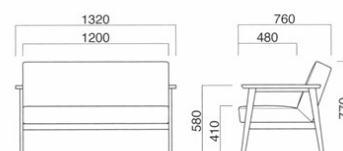

## テイル

Tale

北欧テイストの木肘モデル。ゆとりある掛け心地と天然木ブナ材仕様のフレームがポイントです。

イメージ▶P.174

テイル2P N  
張地 / 布・スムージー UP396 ㊦

テイル2P D  
張地 / 布・スムージー UP411 ㊦

## テイル2P

張地	価格
A	¥153,300
B	¥159,500
C	¥165,700
D	¥171,900
E	¥178,100
F	¥184,300

選択可能カラー  
N D

座面 / コンパネ  
フレーム / ブナ

テイル1P N  
張地 / 布・スムージー UP396 ㊦

テイル1P D  
張地 / 布・スムージー UP411 ㊦