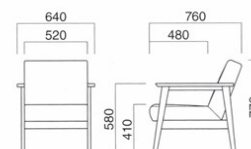

## テイル2P

張地	価格
A	¥153,300
B	¥159,500
C	¥165,700
D	¥171,900
E	¥178,100
F	¥184,300

選択可能カラー  
N D

座面 / コンパネ  
フレーム / ブナ

テイル1P N  
張地 / 布・スムージー UP396 ㊦

テイル1P D  
張地 / 布・スムージー UP411 ㊦

## テイル1P

張地	価格
A	¥110,500
B	¥114,900
C	¥119,300
D	¥123,700
E	¥128,100
F	¥132,500

選択可能カラー  
N D

座面 / コンパネ  
フレーム / ブナ