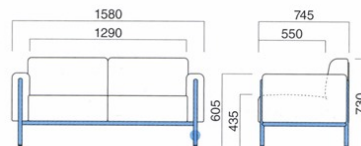

- 張地
A ¥156,700
B ¥167,200
C ¥177,700
D ¥188,200
E ¥198,700
F ¥209,200

粉体塗装
※クロームメッキ
▶+¥27,800
※特殊塗装
▶+¥29,700

座面 / ウェーピング
脚部 / スチール

STEEL	MTW	MTG	MTB	MWH	MGR	MBK	MNA	MDB
color order	MRE	MYE	MBL	MSL	MCL	MQ1	MQ6	