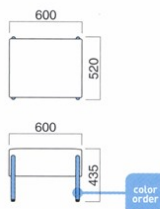

タクトIP

- 張地
A ¥106,500
B ¥113,100
C ¥119,700
D ¥126,300
E ¥132,900
F ¥139,500

粉体塗装
※クロームメッキ
▶+¥20,300
※特殊塗装
▶+¥23,700

座面 / ウェーピング
脚部 / スチール

STEEL	MTW	MTG	MTB	MWH	MGR	MBK	MNA	MDB
color order	MRE	MYE	MBL	MSL	MCL	MQ1	MQ6	

タクトスツール

- 張地
A ¥47,400
B ¥49,700
C ¥52,000
D ¥54,300
E ¥56,600
F ¥58,900

粉体塗装
※クロームメッキ
▶+¥15,800
※特殊塗装
▶+¥17,300

座面 / ウェーピング
脚部 / スチール

STEEL	MTW	MTG	MTB	MWH	MGR	MBK	MNA	MDB
color order	MRE	MYE	MBL	MSL	MCL	MQ1	MQ6	