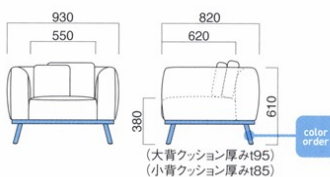

グランデIP

1. 張地
   A ¥226,000
   B ¥237,300
   C ¥248,600
   D ¥259,900
   E ¥271,200
   F ¥282,500

粉体塗装
※特殊塗装
▶+¥25,900

背クッション / ウレタン
座面 / ウェーピング
脚部 / スチール

STEEL	MTW	MTG	MTB	MWH	MGR	MBK	MNA	MDB
color order	MRE	MYE	MBL	MSL	MCL	MQ1	MQ6