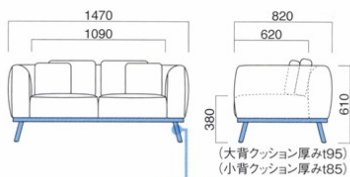

グランデ2P

1. 張地
   A ¥314,900
   B ¥333,700
   C ¥352,500
   D ¥371,300
   E ¥390,100
   F ¥408,900

粉体塗装
※特殊塗装
▶+¥33,400

背クッション / ウレタン
座面 / ウェーピング
脚部 / スチール

STEEL	MTW	MTG	MTB	MWH	MGR	MBK	MNA	MDB
color order	MRE	MYE	MBL	MSL	MCL	MQ1	MQ6