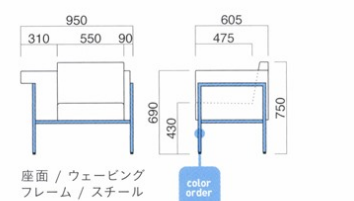

粉体塗装
※クロームメッキ ▶+¥31,500
※特殊塗装 ▶+¥21,400

STEEL	MTW	MTG	MTB	MWH	MGR	MBK	MNA	MDB
color order	MRE	MYE	MBL	MSL	MCL	MGR	MQ1	MQ6

シグマRAIP

張地

A	¥143,500
B	¥151,000
C	¥158,500
D	¥166,000
E	¥173,500
F	¥181,000

粉体塗装
※クロームメッキ ▶+¥31,500
※特殊塗装 ▶+¥21,400