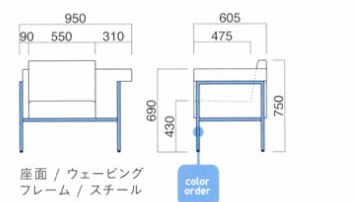

シグマLA2P

張地

A	¥197,300
B	¥207,700
C	¥218,100
D	¥228,500
E	¥238,900
F	¥249,300

粉体塗装
※クロームメッキ ▶+¥39,800
※特殊塗装 ▶+¥25,500

STEEL	MTW	MTG	MTB	MWH	MGR	MBK	MNA	MDB
color order	MRE	MYE	MBL	MSL	MCL	MGR	MQ1	MQ6

シグマRA2P

張地

A	¥197,300
B	¥207,700
C	¥218,100
D	¥228,500
E	¥238,900
F	¥249,300

粉体塗装
※クロームメッキ ▶+¥39,800
※特殊塗装 ▶+¥25,500

STEEL	MTW	MTG	MTB	MWH	MGR	MBK	MNA	MDB
color order	MRE	MYE	MBL	MSL	MCL	MGR	MQ1	MQ6

シグマLAIP

張地

A	¥143,500
B	¥151,000
C	¥158,500
D	¥166,000
E	¥173,500
F	¥181,000

粉体塗装
※クロームメッキ ▶+¥31,500
※特殊塗装 ▶+¥21,400

STEEL	MTW	MTG	MTB	MWH	MGR	MBK	MNA	MDB
color order	MRE	MYE	MBL	MSL	MCL	MGR	MQ1	MQ6

シグマRAIP

張地

A	¥143,500
B	¥151,000
C	¥158,500
D	¥166,000
E	¥173,500
F	¥181,000

粉体塗装
※クロームメッキ ▶+¥31,500
※特殊塗装 ▶+¥21,400