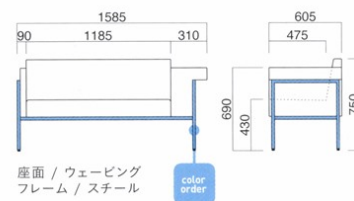

シグマ

Sigma

片方の肘幅が広いのがポイントのワーキングソファ。幅広い肘にパソコンやタブレットを置いて作業することもできます。

イメージ▶P.173

シグマLA2P MWH
張地 / 布・アネルカ GR ☑

シグマRA2P MWH
張地 / 布・アネルカ GR ☑

シグマLAIP MWH
張地 / 布・アネルカ GR ☑

シグマRAIP MWH
張地 / 布・アネルカ GR ☑

シグマLA2P

張地

A	¥197,300
B	¥207,700
C	¥218,100
D	¥228,500
E	¥238,900
F	¥249,300

粉体塗装
※クロームメッキ ▶+¥39,800
※特殊塗装 ▶+¥25,500

STEEL	MTW	MTG	MTB	MWH	MGR	MBK	MNA	MDB
color order	MRE	MYE	MBL	MSL	MCL	MGR	MQ1	MQ6

シグマRA2P