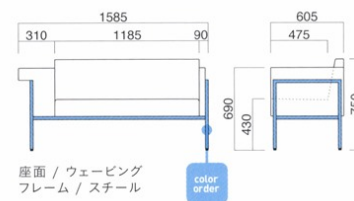

シグマ

Sigma

片方の肘幅が広いのがポイントのワーキングソファ。幅広い肘にパソコンやタブレットを置いて作業することもできます。

イメージ▶P.173

シグマLA2P MWH
張地 / 布・アネルカ GR ☑

シグマRA2P MWH
張地 / 布・アネルカ GR ☑

シグマLAIP MWH
張地 / 布・アネルカ GR ☑

シグマRAIP MWH
張地 / 布・アネルカ GR ☑

シグマLA2P

張地

A	¥197,300
B	¥207,700
C	¥218,100
D	¥228,500
E	¥238,900
F	¥249,300

粉体塗装
※クロームメッキ ▶+¥39,800
※特殊塗装 ▶+¥25,500

STEEL	MTW	MTG	MTB	MWH	MGR	MBK	MNA	MDB
color order	MRE	MYE	MBL	MSL	MCL	MGR	MQ1	MQ6

シグマRA2P

張地

A	¥197,300
B	¥207,700
C	¥218,100
D	¥228,500
E	¥238,900
F	¥249,300

粉体塗装
※クロームメッキ ▶+¥39,800
※特殊塗装 ▶+¥25,500

STEEL	MTW	MTG	MTB	MWH	MGR	MBK	MNA	MDB
color order	MRE	MYE	MBL	MSL	MCL	MGR	MQ1	MQ6

シグマLAIP

張地

A	¥143,500
B	¥151,000
C	¥158,500
D	¥166,000
E	¥173,500
F	¥181,000