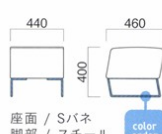

スツール

張地

A ¥53,300

B ¥56,200

C ¥59,100

D ¥62,000

E ¥64,900

F ¥67,800

粉体塗装

※クロームメッキ

▶+¥6,000

※特殊塗装

▶+¥13,200