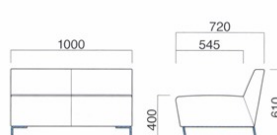

2P

張地

A ¥115,800

B ¥120,300

C ¥124,800

D ¥129,300

E ¥133,800

F ¥138,300

粉体塗装

※クロームメッキ

▶+¥7,200

※特殊塗装

▶+¥13,200