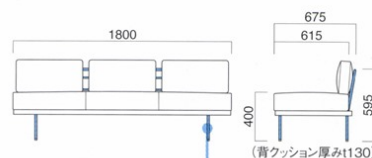

背クッション / パンヤ

座面 / ウェーピング

幕板 / フナ

背・脚部 / スチール

クーヘン2P

張地

A ¥172,500

B ¥177,400