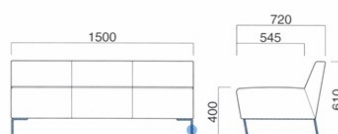

3P

張地

A ¥159,500

B ¥165,700

C ¥171,900

D ¥178,100

E ¥184,300

F ¥190,500

粉体塗装

※クロームメッキ

▶+¥7,200

※特殊塗装

▶+¥13,200