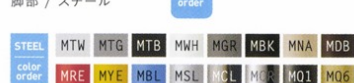

粉体塗装

※クロームメッキ

▶+¥7,200

※特殊塗装

▶+¥13,200

座面 / Sパネ

脚部 / スチール

ダイヤモンド