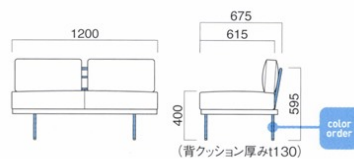

背クッション / パンヤ

座面 / ウェーピング

幕板 / フナ

背・脚部 / スチール

ダイヤモンド

3P

張地

A ¥159,500

B ¥165,700

C ¥171,900

D ¥178,100

E ¥184,300

F ¥190,500

粉体塗装

※クロームメッキ

▶+¥7,200

※特殊塗装

▶+¥13,200