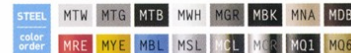

リーゼン

Lesen

1人用のオフィスソファ。並べることで2人用ソファとしても使用可能。少し外側に広がったハイバックの背と、それを支える脚が印象的です。

イメージ▶P.170

リーゼン-1 MBK
¥221,900 (ツートン張)
張地 座 / 布・ツイル BK ☑
背・背クッション / 布・ツイル NB ☑

リーゼン-1

張地
A ¥188,000
B ¥199,300
C ¥210,600
D ¥221,900
E ¥233,200
F ¥244,500

粉体塗装

※クロームメッキ
▶+¥14,300
※特殊塗装
▶+¥13,500

(背クッション厚み130)

背クッション / パンヤ
座面 / コンパネ
脚部 / スチール

リーゼン-2 MBK
¥242,200 (ツートン張+柄合わせ)
張地 座 / 布・ツイル BK ☑
背・背クッション / 布・LEWIS GRANITE ☑

リーゼン-2

張地
A ¥197,000
B ¥208,300
C ¥219,600
D ¥230,900
E ¥242,200
F ¥253,500