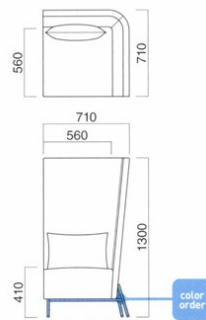

リーゼン

Lesen

1人用のオフィスソファ。並べることで2人用ソファとしても使用可能。少し外側に広がったハイバックの背と、それを支える脚が印象的です。

イメージ▶P.170

リーゼン-1 MBK
¥221,900 (ツートン張)
張地 座 / 布・ツイル BK ☑
背・背クッション / 布・ツイル NB ☑

リーゼン-1

張地
A ¥188,000
B ¥199,300
C ¥210,600
D ¥221,900
E ¥233,200
F ¥244,500

粉体塗装

※クロームメッキ
▶+¥14,300
※特殊塗装
▶+¥13,500

(背クッション厚み130)

背クッション / パンヤ
座面 / コンパネ
脚部 / スチール

リーゼン-2 MBK
¥242,200 (ツートン張+柄合わせ)
張地 座 / 布・ツイル BK ☑
背・背クッション / 布・LEWIS GRANITE ☑

リーゼン-2

張地
A ¥197,000
B ¥208,300
C ¥219,600
D ¥230,900
E ¥242,200
F ¥253,500