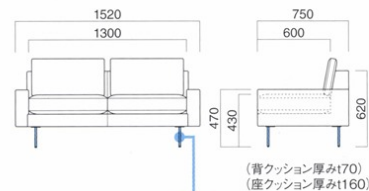

(背クッション厚み170)
(座クッション厚み1160)

背クッション / パンヤ
座クッション / ウレタン
下地 / コンパネ
脚部 / スチール