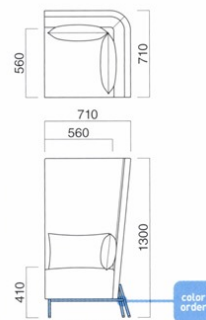

(背クッション厚み130)

背クッション / パンヤ
座面 / コンパネ
脚部 / スチール