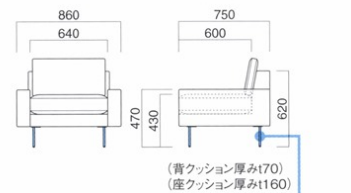

(背クッション厚み170)
(座クッション厚み1160)

背クッション / パンヤ
座クッション / ウレタン
下地 / コンパネ
脚部 / スチール