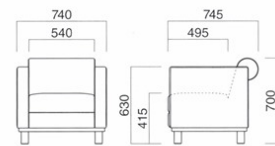

座面 / ウェーピング
脚部 / プナ

コラム2P N
張地 / 布・ウイール 2 ㊦

コラム2P

- 張地
A ¥206,000
B ¥216,700
C ¥227,400
D ¥238,100
E ¥248,800
F ¥259,500

選択可能カラー
N

座面 / ウェーピング
脚部 / プナ

コラム1P N
張地 / 布・ウイール 1 ㊦

コラム1P

- 張地
A ¥131,500
B ¥139,000
C ¥146,500
D ¥154,000
E ¥161,500
F ¥169,000

選択可能カラー
N

座面 / ウェーピング
脚部 / プナ