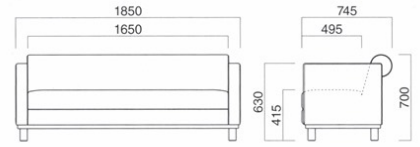

NEW

コラム
Column

背の筒型デザインが印象的なソファ。全体的に角を取ったフォルムと木製脚で、温かみのある空間を演出します。

イメージ▶P.167

コラム3P N
張地 / 布・ウイール 1 ㊦

コラム3P

- 張地
A ¥270,800
B ¥284,500
C ¥298,200
D ¥311,900
E ¥325,600
F ¥339,300

選択可能カラー
N

座面 / ウェーピング
脚部 / プナ

コラム2P N
張地 / 布・ウイール 2 ㊦

コラム2P

- 張地
A ¥206,000
B ¥216,700
C ¥227,400
D ¥238,100
E ¥248,800
F ¥259,500

選択可能カラー
N

座面 / ウェーピング
脚部 / プナ

コラム1P N
張地 / 布・ウイール 1 ㊦

コラム1P

- 張地
A ¥131,500
B ¥139,000
C ¥146,500
D ¥154,000
E ¥161,500
F ¥169,000

選択可能カラー
N

座面 / ウェーピング
脚部 / プナ