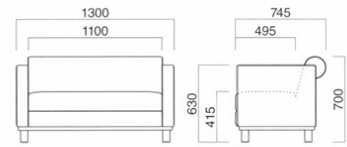

NEW

コラム
Column

背の筒型デザインが印象的なソファ。全体的に角を取ったフォルムと木製脚で、温かみのある空間を演出します。

イメージ▶P.167

コラム3P N
張地 / 布・ウイール 1 ㊦

コラム3P

- 張地
A ¥270,800
B ¥284,500
C ¥298,200
D ¥311,900
E ¥325,600
F ¥339,300

選択可能カラー
N

座面 / ウェーピング
脚部 / プナ

コラム2P N
張地 / 布・ウイール 2 ㊦

コラム2P

- 張地
A ¥206,000
B ¥216,700
C ¥227,400
D ¥238,100
E ¥248,800
F ¥259,500

選択可能カラー
N

座面 / ウェーピング
脚部 / プナ

コラム1P N
張地 / 布・ウイール 1 ㊦

コラム1P

- 張地
A ¥131,500
B ¥139,000
C ¥146,500
D ¥154,000
E ¥161,500
F ¥169,000

選択可能カラー
N

座面 / ウェーピング
脚部 / プナ