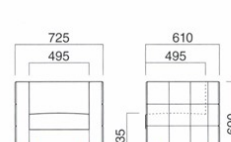

バレット ラウンド1P

張地

A	¥126,300
B	¥131,400
C	¥136,500
D	¥141,600
E	¥146,700
F	¥151,800

粉体塗装

※クロームメッキ
▶+¥12,000
※特殊塗装
▶+¥6,000