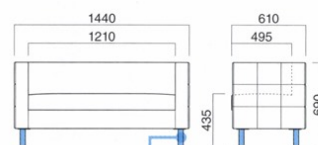

バレットラウンド2P MTW
張地 / 布・ラバスII T-9434 ㊦

バレットラウンド1P MTW
張地 / 布・ラバスII T-9434 ㊦

バレット スクエア2P

張地

A	¥195,500
B	¥204,900
C	¥214,300
D	¥223,700
E	¥233,100
F	¥242,500

粉体塗装

※クロームメッキ
▶+¥12,000
※特殊塗装
▶+¥6,000

座面 / コンパネ
脚部 / スチール

バレット スクエア1P

張地

A	¥120,800
B	¥126,300
C	¥131,800
D	¥137,300
E	¥142,800
F	¥148,300

粉体塗装

※クロームメッキ
▶+¥12,000
※特殊塗装
▶+¥6,000

座面 / コンパネ
脚部 / スチール

バレット ラウンド2P

張地