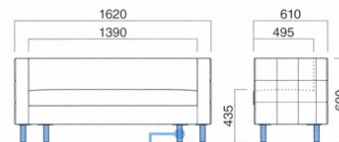

バレットラウンド2P MTW
張地 / 布・ラバスII T-9434 ㊦

バレットラウンド1P MTW
張地 / 布・ラバスII T-9434 ㊦

バレット スクエア2P

張地

A	¥195,500
B	¥204,900
C	¥214,300
D	¥223,700
E	¥233,100
F	¥242,500

粉体塗装

※クロームメッキ
▶+¥12,000
※特殊塗装
▶+¥6,000

座面 / コンパネ
脚部 / スチール

バレット スクエア1P

張地

A	¥120,800
B	¥126,300
C	¥131,800
D	¥137,300
E	¥142,800
F	¥148,300

粉体塗装

※クロームメッキ
▶+¥12,000
※特殊塗装
▶+¥6,000

座面 / コンパネ
脚部 / スチール

バレット ラウンド2P

張地

A	¥204,500
B	¥215,200
C	¥225,900
D	¥236,600
E	¥247,300
F	¥258,000

粉体塗装

※クロームメッキ
▶+¥12,000
※特殊塗装
▶+¥6,000

座面 / コンパネ
脚部 / スチール

バレット ラウンド1P

張地

A	¥126,300
B	¥131,400
C	¥136,500
D	¥141,600
E	¥146,700
F	¥151,800

粉体塗装