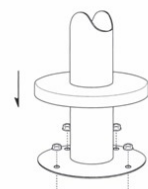

FR-53 ③ MSL

FR-53 ③ MBK

FR-53

ベース	ボール	粉体塗装 (M)	クロームメッキ (MCR)	特殊塗装 (MO)
①370φ	42φ	¥18,300	¥27,800	¥33,300
②400φ		¥19,500	¥29,900	¥35,300
③450φ		¥20,300	¥31,200	¥36,800

ボール・ベース・ステップ / スチール

※ベース合成樹脂巻付 ※回転式 ※基準高はH580~H700までです。
※ステップの最低高さは床から足掛け上場まで215mmまでです。

STEEL color order

MTW	MTG	MTB	MWH
MGR	MBK	MNA	MDB
MRE	MYE	MBL	MSL
MCL	MCR	MQ1	MQ6

床固定式スタンドレッグ

※10φ穴
※床固定用のアンカーボルトは付属されていません。

●高さは寸法を指定してください。
●記載価格は全物高さ700mmまでです。

FR-400 ① MCR FR-400 ② MBK FR-400 ③ MCR

FR-400