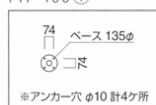

FR-53

ベース	ボール	粉体塗装 (M)	クロームメッキ (MCR)	特殊塗装 (MO)
①370φ	42φ	¥18,300	¥27,800	¥33,300
②400φ		¥19,500	¥29,900	¥35,300
③450φ		¥20,300	¥31,200	¥36,800

ボール・ベース・ステップ / スチール

※ベース合成樹脂巻付 ※回転式 ※基準高はH580~H700までです。
※ステップの最低高さは床から足掛け上場まで215mmまでです。

STEEL color order

MTW	MTG	MTB	MWH
MGR	MBK	MNA	MDB
MRE	MYE	MBL	MSL
MCL	MCR	MQ1	MQ6

床固定式スタンドレッグ

※10φ穴
※床固定用のアンカーボルトは付属されていません。

●高さは寸法を指定してください。
●記載価格は全物高さ700mmまでです。

FR-400

ボール	ベース	カバー	粉体塗装 (M)	クロームメッキ (MCR)
①42.7φ	135φ (74P)	140φ×t20	¥12,500	¥17,400
②60.5φ	180φ (100P)	200φ×t25	¥17,000	¥24,200
③76.3φ		200φ×t25	¥18,500	¥25,900

ボール・ベース・カバー / スチール
※受座は左記よりお選びください。
※回転式

STEEL color order

MTW	MTG	MTB	MWH	MGR	MBK	MNA	MDB
MRE	MYE	MBL	MSL	MCL	MCR	MQ1	MQ6

FR-400 ①

※アンカー穴φ10計4ヶ所

FR-400 ② / ③

※アンカー穴φ10計4ヶ所

アンカーボルト穴位置詳細

インロー式ステップ (42φ、76φボール対応)

ステップ(足掛)、ボールを別塗装でご対応できるようインロー式タイプをご用意しております。全カラーオーダーに対応しておりますのでインテリアアプランに合わせてお選びください。

※納品後の取付はできません。
※ボールと同色の場合はボールに直接溶接しております。
※インロー式ステップは42φ・76φのボールに対応しております。

STEEL color order

MTW	MTG	MTB	MWH
MGR	MBK	MNA	MDB
MRE	MYE	MBL	MSL
MCL	MCR	MQ1	MQ6

ステップ

ステップサイズ	パイプ太さ	粉体塗装 (M)	クロームメッキ (MCR)	特殊塗装 (MO)
390φ	22.2φ	¥6,500	¥9,700	¥12,900

ステップ / スチール

足元がすっきりした形状ながらインロー式を採用しているのでガタつきやゆるみがありません。

STEEL color order

MTW	MTG	MTB	MWH
MGR	MBK	MNA	MDB
MRE	MYE	MBL	MSL
MCL	MCR	MQ1	MQ6

ステップ-2

パイプ太さ	粉体塗装 (M)	クロームメッキ (MCR)	特殊塗装 (MO)
25.4φ	¥6,000	¥8,700	¥12,400

ステップ / スチール

リング (合成樹脂巻)

FR-1
FR-51
FR-52
FR-53

本カタログ掲載のイス脚用ラップ型ベースは合成樹脂巻を使用。不快なガタつきや騒音を軽減し、床面にもキズをつけません。

チェアレッグ受座

スタンドイス、イスの受座が選べます。

フック

オプションとしてポールにフックを取り付けることができます。
※フックはポールと同色になります。