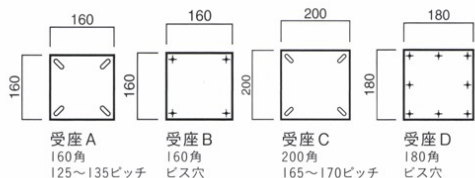

ステップ / スチール

足元がすっきりした形状ながらインロー式を採用しているのでガタつきやゆるみがありません。

ステップ-2 MBK

ステップ-2 MCR

ステップ-2 MQ6

STEEL color order

MTW	MTG	MTB	MWH
MGR	MBK	MNA	MDB
MRE	MYE	MBL	MSL
MCL	MCR	MQ1	MQ6

ステップ-2

パイプ太さ	粉体塗装 (M)	クロームメッキ (MCR)	特殊塗装 (MO)
25.4φ	¥6,000	¥8,700	¥12,400

ステップ / スチール

リング (合成樹脂巻)

FR-1
FR-51
FR-52
FR-53

本カタログ掲載のイス脚用ラップ型ベースは合成樹脂巻を使用。不快なガタつきや騒音を軽減し、床面にもキズをつけません。

チェアレッグ受座

スタンドイス、イスの受座が選べます。

フック