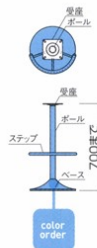

STEEL color order			
MTW	MTG	MTB	MWH
MGR	MBK	MNA	MDB
MRE	MYE	MBL	MSL
MCL	MQR	MQ1	MQ6

FR-51 ② MSL

FR-51 ② MBK

FR-51 ② MCR

FR-51

ベース	ボール	粉体塗装 (M)	クロームメッキ (MCR)	特殊塗装 (MQ)
①370φ	42φ	¥18,300	¥27,200	¥33,400
②400φ		¥19,000	¥28,900	¥34,800
③450φ		¥20,300	¥30,700	¥36,500

ボール・ベース・ステップ / スチール

※ベース合成樹脂巻付 ※回転式

※ステップの最低高さは床から足掛け上場で125mmまでです。

STEEL color order			
MTW	MTG	MTB	MWH
MGR	MBK	MNA	MDB
MRE	MYE	MBL	MSL
MCL	MQR	MQ1	MQ6

FR-52 ③ MSL

FR-52 ③ MBK

STEEL color order			
MTW	MTG	MTB	MWH
MGR	MBK	MNA	MDB
MRE	MYE	MBL	MSL
MCL	MQR	MQ1	MQ6

FR-52

ベース	ボール	粉体塗装 (M)	クロームメッキ (MCR)	特殊塗装 (MQ)
①370φ	42φ	¥17,800	¥26,200	¥32,900
②400φ		¥18,500	¥27,900	¥34,300
③450φ		¥19,800	¥29,700	¥36,000

ボール・ベース・ステップ / スチール

※ベース合成樹脂巻付 ※回転式

※ステップの最低高さは床から足掛け上場で125mmまでです。