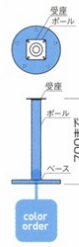

ベース	ボール	粉体塗装 (M)	クロームメッキ (MCR)	特殊塗装 (MQ)
①370φ	42φ	¥11,800	¥17,500	¥20,500
②400φ		¥12,500	¥19,200	¥21,900
③450φ		¥13,800	¥21,000	¥23,600

ボール・ベース / スチール

※ベース合成樹脂巻 ※回転式

STEEL color order			
MTW	MTG	MTB	MWH
MGR	MBK	MNA	MDB
MRE	MYE	MBL	MSL
MCL	MQR	MQ1	MQ6

FR-19 ② MSL

FR-19 ② MBK

FR-19 ② MCR

FR-19

ベース	ボール	粉体塗装 (M)	クロームメッキ (MCR)	特殊塗装 (MQ)
①400φ	76φ	¥20,800	¥35,400	¥30,200
②440φ		¥20,800	¥36,400	¥30,600

ボール・ベース / スチール

※アジャスター付 ※ロックダウン式 ※回転式

※ステップの最低高さは床から足掛け上場で80mmまでです。

STEEL color order			
MTW	MTG	MTB	MWH
MGR	MBK	MNA	MDB
MRE	MYE	MBL	MSL
MCL	MQR	MQ1	MQ6

FR-51 ② MSL

FR-51 ② MBK

FR-51 ② MCR

FR-51

ベース	ボール	粉体塗装 (M)	クロームメッキ (MCR)	特殊塗装 (MQ)
①370φ	42φ	¥18,300	¥27,200	¥33,400
②400φ		¥19,000	¥28,900	¥34,800
③450φ		¥20,300	¥30,700	¥36,500

ボール・ベース・ステップ / スチール

※ベース合成樹脂巻付 ※回転式

※ステップの最低高さは床から足掛け上場で125mmまでです。

STEEL color order			
MTW	MTG	MTB	MWH
MGR	MBK	MNA	MDB
MRE	MYE	MBL	MSL
MCL	MQR	MQ1	MQ6

FR-52 ③ MSL

FR-52 ③ MBK

STEEL color order			
MTW	MTG	MTB	MWH
MGR	MBK	MNA	MDB
MRE	MYE	MBL	MSL
MCL	MQR	MQ1	MQ6