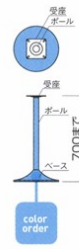

P.158～161の中で、下記レッグが選べいただけます。

LEG ORDER SELECTION

[レッグオーダーセレクション]

スタンドレッグ

FR-I ① MSL

FR-I ① MBK

FR-I ① MCR

FR-I

ベース	ボール	粉体塗装 (M)	クロームメッキ (MCR)	特殊塗装 (MQ)
①370φ	42φ	¥11,800	¥17,500	¥20,500
②400φ		¥12,500	¥19,200	¥21,900
③450φ		¥13,800	¥21,000	¥23,600

ボール・ベース / スチール

※ベース合成樹脂巻 ※回転式

STEEL color order			
MTW	MTG	MTB	MWH
MGR	MBK	MNA	MDB
MRE	MYE	MBL	MSL
MCL	MQR	MQ1	MQ6

FR-19 ② MSL

FR-19 ② MBK

FR-19 ② MCR

FR-19

ベース	ボール	粉体塗装 (M)	クロームメッキ (MCR)	特殊塗装 (MQ)
①400φ	76φ	¥20,800	¥35,400	¥30,200
②440φ		¥20,800	¥36,400	¥30,600

ボール・ベース / スチール

※アジャスター付 ※ロックダウン式 ※回転式

※ステップの最低高さは床から足掛け上場で80mmまでです。