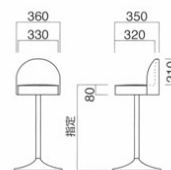

B-10

B-10+FR-1 ② MBK  
¥34,300 (セット価格)

張地 / レザー・プレゼント PL-15 ④

B-10

張地	
A	¥21,800
B	¥23,500
C	¥25,200
D	¥26,900
E	¥28,600
F	¥30,300

※上部のみの価格です。

座面 / ウェービング  
※受座 / 180角

B-29

B-29+FR-1 ① MBK  
¥36,800 (セット価格)

張地 / レザー・プレゼント PL-28 ④

B-29

張地	
A	¥25,000
B	¥26,500
C	¥28,000
D	¥29,500
E	¥31,000
F	¥32,500

※上部のみの価格です。

座面 / コンパネ  
※受座 / 160角

PS-3

PS-3+FR-1 ① MBK  
¥27,200 (セット価格)

PS-13

張地	
A	¥10,800
B	¥11,800
C	¥12,800
D	¥13,800
E	¥14,800
F	¥15,800

※上部のみの価格です。

※受座 / 160角