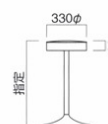

B-29+FR-1 ① MBK  
¥36,800 (セット価格)

張地 / レザー・プレゼント PL-28 ④

B-29

張地	
A	¥25,000
B	¥26,500
C	¥28,000
D	¥29,500
E	¥31,000
F	¥32,500

※上部のみの価格です。

座面 / コンパネ  
※受座 / 160角

PS-3

PS-3+FR-1 ① MBK  
¥27,200 (セット価格)

張地 / レザー・プレゼント PL-16 ④

PS-3

張地	
A	¥15,400
B	¥16,600
C	¥17,800
D	¥19,000
E	¥20,200
F	¥21,400

※上部のみの価格です。

※受座 / 160角

PS-13

PS-13+FR-1 ① MBK  
¥22,600 (セット価格)

張地 / レザー・プレゼント PL-70 ④

PS-13

張地	
A	¥10,800
B	¥11,800
C	¥12,800
D	¥13,800
E	¥14,800
F	¥15,800

※上部のみの価格です。

※受座 / 160角