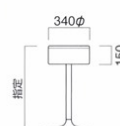

B-10

B-10+FR-1 ② MBK  
¥34,300 (セット価格)

張地 / レザー・プレゼント PL-15 ④

B-10

張地	
A	¥21,800
B	¥23,500
C	¥25,200
D	¥26,900
E	¥28,600
F	¥30,300

※上部のみの価格です。

座面 / ウェービング  
※受座 / 180角

B-29

B-29+FR-1 ① MBK  
¥36,800 (セット価格)

張地 / レザー・プレゼント PL-28 ④

B-29

張地	
A	¥25,000
B	¥26,500
C	¥28,000
D	¥29,500
E	¥31,000
F	¥32,500

※上部のみの価格です。

座面 / コンパネ  
※受座 / 160角

PS-3

PS-3+FR-1 ① MBK  
¥27,200 (セット価格)

張地 / レザー・プレゼント PL-16 ④

PS-3

張地	
A	¥15,400
B	¥16,600
C	¥17,800
D	¥19,000
E	¥20,200
F	¥21,400

※上部のみの価格です。

※受座 / 160角

PS-13

PS-13+FR-1 ① MBK  
¥22,600 (セット価格)

張地 / レザー・プレゼント PL-70 ④

PS-13

張地	
A	¥10,800
B	¥11,800
C	¥12,800
D	¥13,800
E	¥14,800
F	¥15,800

※上部のみの価格です。

※受座 / 160角