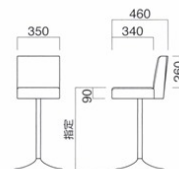

B-10

B-10+FR-1 ② MBK  
¥34,300 (セット価格)

張地 / レザー・プレゼント PL-15 ④

B-10

張地	
A	¥21,800
B	¥23,500
C	¥25,200
D	¥26,900
E	¥28,600
F	¥30,300

※上部のみの価格です。

座面 / ウェービング  
※受座 / 180角

B-29

B-29+FR-1 ① MBK  
¥36,800 (セット価格)

張地 / レザー・プレゼント PL-28 ④

B-29

張地	
A	¥25,000
B	¥26,500
C	¥28,000
D	¥29,500
E	¥31,000
F	¥32,500

※上部のみの価格です。

座面 / コンパネ  
※受座 / 160角

PS-3

PS-3+FR-1 ① MBK  
¥27,200 (セット価格)

張地 / レザー・プレゼント PL-16 ④

PS-3

張地	
A	¥15,400
B	¥16,600
C	¥17,800
D	¥19,000
E	¥20,200
F	¥21,400

※上部のみの価格です。

※受座 / 160角

PS-13

PS-13+FR-1 ① MBK  
¥22,600 (セット価格)

張地 / レザー・プレゼント PL-70 ④

PS-13

張地	
A	¥10,800
B	¥11,800
C	¥12,800
D	¥13,800
E	¥14,800
F	¥15,800

※上部のみの価格です。

※受座 / 160角