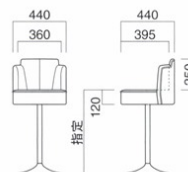

M-2

M-2+FR-1 ① MSL
 ¥32,600 (セット価格)
 張地 / レザー・プレゼント PL-52 ㊦

M-2

張地	
A	¥20,800
B	¥22,300
C	¥23,800
D	¥25,300
E	¥26,800
F	¥28,300

※上部のみの価格です。

上部 / 硬質モールド
 ※受座 / 160角 (130P)

B-21

B-21+FR-1 ② MBK
 ¥56,300 (セット価格)
 張地 / 布・カラーキャンパス UP562 ㊣
 ゴールドバイピン入り

B-21

張地	
A	¥37,800
B	¥40,800
C	¥43,800
D	¥46,800
E	¥49,800
F	¥52,800

※上部のみの価格です。

座面 / コンパネ
 ※受座 / 180角

B-28

B-28+FR-1 ② MBK
 ¥60,000 (セット価格)
 張地 / 布・モッズエスガア ME-05 ㊦

B-28

張地	
A	¥38,800
B	¥41,700
C	¥44,600
D	¥47,500
E	¥50,400
F	¥53,300

※上部のみの価格です。

座面 / コンパネ
 ※受座 / 180角

B-25

B-25+FR-1 ② MBK
 ¥54,100 (セット価格)
 張地 / 布・カラーキャンパス UP577 ㊣

B-25

張地	
A	¥35,800
B	¥38,700
C	¥41,600
D	¥44,500
E	¥47,400
F	¥50,300

※上部のみの価格です。

座面 / コンパネ
 ※受座 / 180角