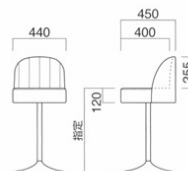

B-21

張地	
A	¥37,800
B	¥40,800
C	¥43,800
D	¥46,800
E	¥49,800
F	¥52,800

※上部のみの価格です。

座面 / コンパネ
 ※受座 / 180角

B-28

B-28+FR-1 ② MBK
 ¥60,000 (セット価格)
 張地 / 布・モッズエスガア ME-05 ㊦

B-28

張地	
A	¥38,800
B	¥41,700
C	¥44,600
D	¥47,500
E	¥50,400
F	¥53,300

※上部のみの価格です。

座面 / コンパネ
 ※受座 / 180角

B-25

B-25+FR-1 ② MBK
 ¥54,100 (セット価格)
 張地 / 布・カラーキャンパス UP577 ㊣

B-25

張地	
A	¥35,800
B	¥38,700
C	¥41,600
D	¥44,500
E	¥47,400
F	¥50,300

※上部のみの価格です。

座面 / コンパネ
 ※受座 / 180角