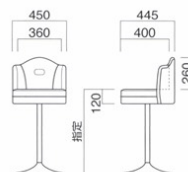

M-2

M-2+FR-1 ① MSL
 ¥32,600 (セット価格)
 張地 / レザー・プレゼント PL-52 ㊦

M-2

張地	
A	¥20,800
B	¥22,300
C	¥23,800
D	¥25,300
E	¥26,800
F	¥28,300

※上部のみの価格です。

上部 / 硬質モールド
 ※受座 / 160角 (130P)

B-21

B-21+FR-1 ② MBK
 ¥56,300 (セット価格)
 張地 / 布・カラーキャンパス UP562 ㊣
 ゴールドバイピン入り

B-21

張地	
A	¥37,800
B	¥40,800
C	¥43,800
D	¥46,800
E	¥49,800
F	¥52,800

※上部のみの価格です。

座面 / コンパネ
 ※受座 / 180角

B-28

B-28+FR-1 ② MBK
 ¥60,000 (セット価格)
 張地 / 布・モッズエスガア ME-05 ㊦

B-28

張地	
A	¥38,800
B	¥41,700
C	¥44,600
D	¥47,500
E	¥50,400
F	¥53,300