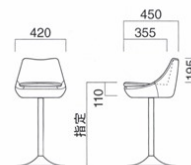

※上部のみの価格です。

上部 / スチール  
※受座 / 160角 (130P)

## M-I

イメージ▶P.143

M-I+FR-1 ② MNA  
¥43,500(ツートン張・セット価格)  
張地 本体 / 布・モルト 5 ㊦  
座 / 布・モルト 4 ㊦

M-I

張地

A	¥21,500
B	¥23,400
C	¥25,300
D	¥27,200
E	¥29,100
F	¥31,000

※上部のみの価格です。

上部 / 硬質モールド  
※受座 / 160角 (130P)