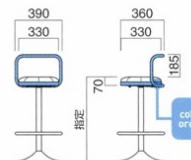

## PS-4

※上部のみの販売は  
できません。

PS-4 MWH+FR-5I ② MWH  
¥41,300(セット価格)  
張地 / レザー・ハイラルゴ L-8603 ㊦

PS-4

張地

A	¥18,700
B	¥19,900
C	¥21,100
D	¥22,300
E	¥23,500
F	¥24,700

※クロームメッキ  
▶+¥6,600

※特殊塗装  
▶+¥5,300

※上部のみの価格です。

上部 / スチール  
※受座 / 160角 (130P)